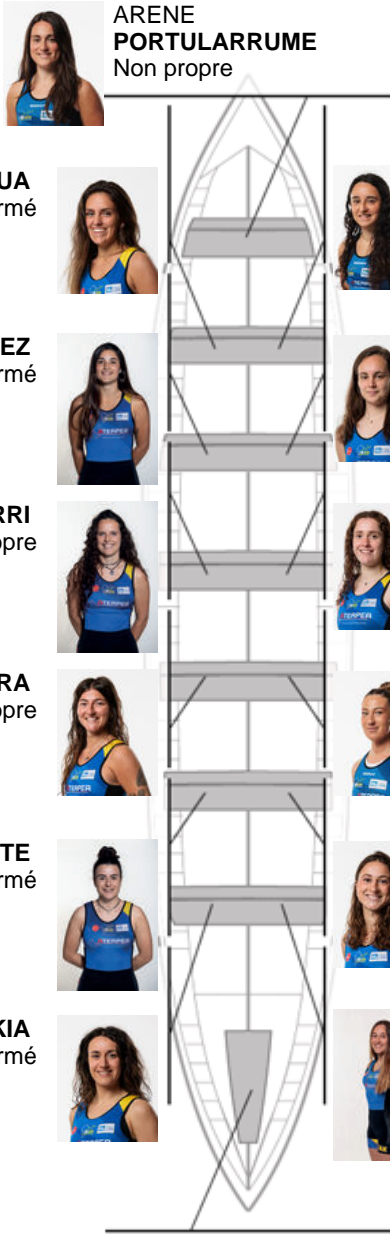

	Club	Temp	Dif	%	Points
4	TOLOSALDEA ARRAUN KLUBA	11:48,60	00:31.06	104.58%	1

Coach
RAMÓN
EROSTARBE

Délégué
AITOR
OYARZABAL
ITURRIOZ

Firma y sello

Supleánts

Ratrouse
~~NAROA LEONET~~
~~NAROA LEONET~~
Non propre

ITSASO AIZPURUA
Formé

NAROA LEONET
Formé

IRATI HERNANDEZ
Formé

MADDI URDAPILLETA
Formé

IRATI GURUTXARRI
Non propre

ANE EGUES
Formé

IRENE SIERRA
Non propre

ANE ZELAIA
Formé

MIREIA VICENTE
Formé

NAROA BECERRIL
Formé

UXUNE URKIA
Formé

UXUE ZURIARRAIN
Formé

AIORA SOROZABAL
Capitaine
Formé

Formé:11

Prope:

Non propre: 3