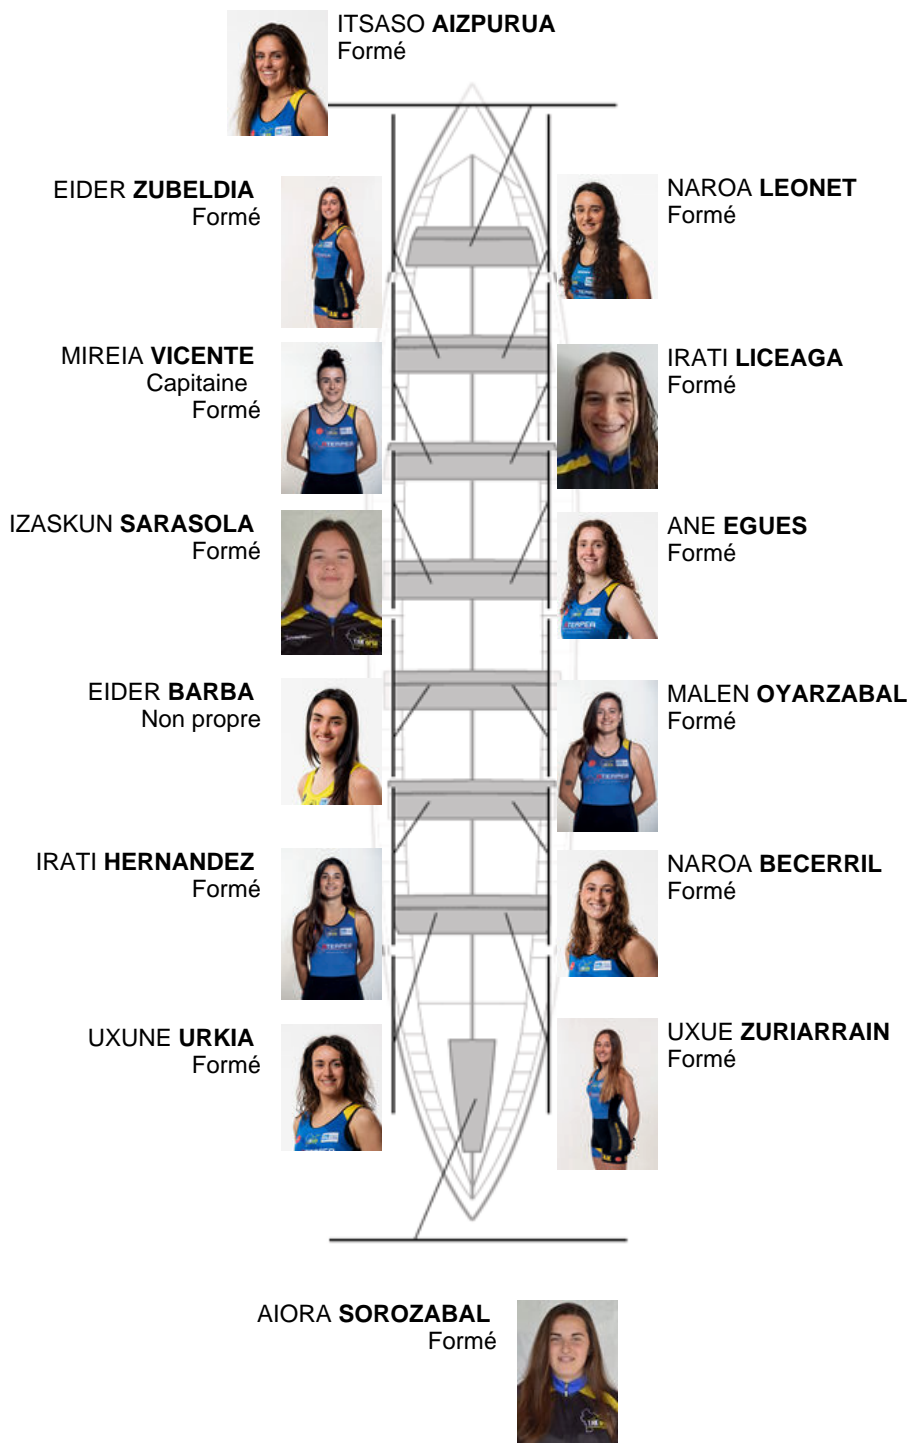

	<b>Club</b>	<b>Temp</b>	<b>Dif</b>	<b>%</b>	<b>Points</b>
3	TOLOSALDEA ARRAUN KLUBA	10:47,20	00:17.16	102.72%	5

Coach  
**FRANCESCO  
FRANCES  
IRASTORZA**

Délégué  
**AITOR  
OYARZABAL  
ITURRIOZ**

Firma y sello

### Supleánts

Ramón  
**ARRIETA**  
**ARRIETA**

Non prope

**Formé:13**

**Prope:**

**Non prope: 1**