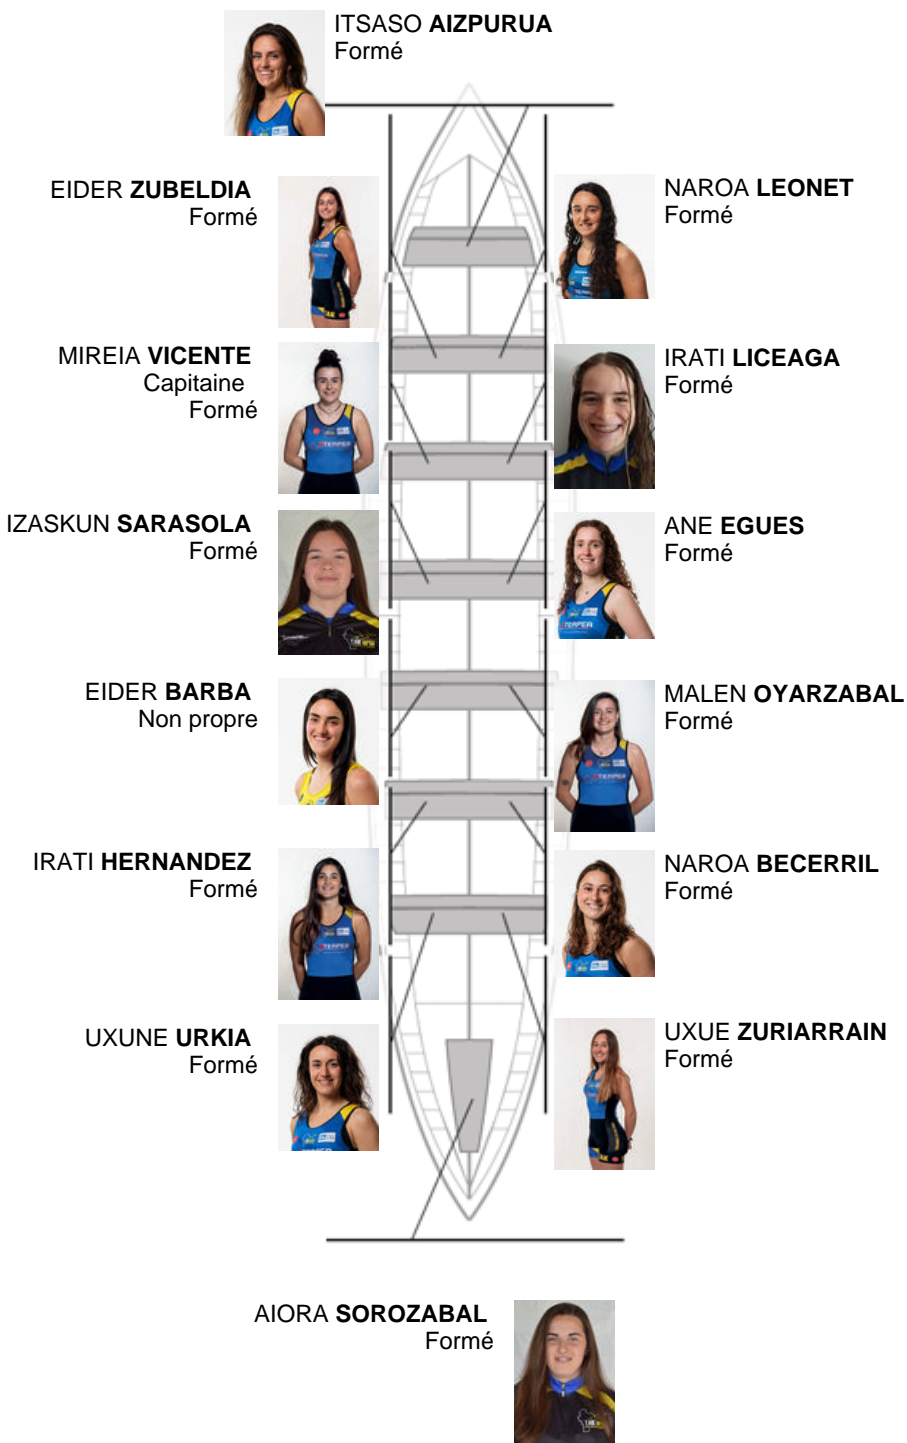

	Club	Temp	Dif	%	Points
2	TOLOSALDEA ARRAUN KLUBA	11:37,82	00:01.46	100.20%	3

Coach
FRANCESCO
IRASTORZA

Délégué
 AITOR
OYARZABAL
ITURRIOZ

Firma y sello

Supleánts

Ramonere
AIZENBAITZ
BERROGUE

Non propre

Formé:13

Prope:

Non prope: 1