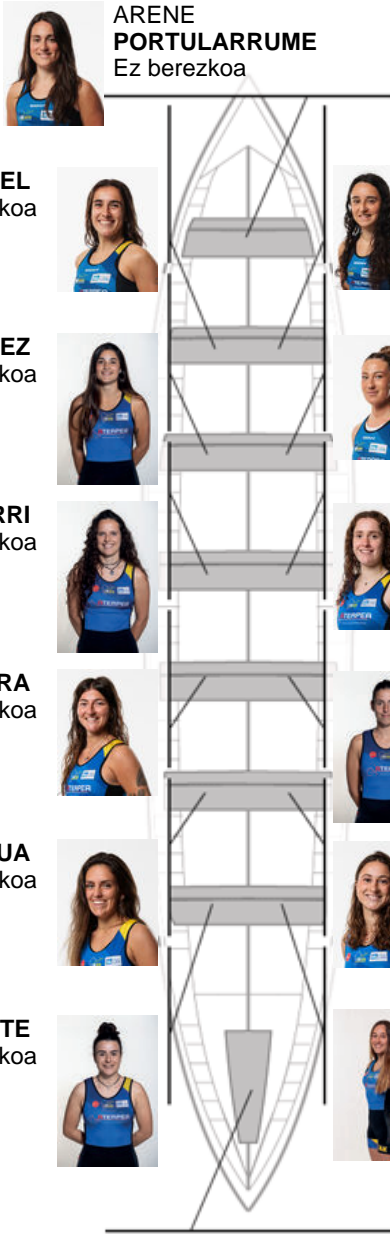

	Kluba	Denbora	Alde	%	Puntuak
1	TOLOSALDEA ARRAUN KLUBA	11:27,24		100.00%	2

Entrenatzailea  
**RAMÓN  
 EROSTARBE**

Ordezkaría  
**ENRIQUE  
 MOCOROA BELLO**

Firma y sello

**Ordezkaríak**

Ordezkaría  
**ANE ZELAIA**  
 Harrobikoa

**MALEN ESKITXABEL**  
 Ez berezkoa

**NAROA LEONET**  
 Harrobikoa

**IRATI HERNANDEZ**  
 Harrobikoa

**ANE ZELAIA**  
 Harrobikoa

**IRATI GURUTXARRI**  
 Ez berezkoa

**ANE EGUES**  
 Harrobikoa

**IRENE SIERRA**  
 Ez berezkoa

**ITXASO ARANBURU**  
 Ez berezkoa

**ITSASO AIZPURUA**  
 Harrobikoa

**NAROA BECERRIL**  
 Harrobikoa

**MIREIA VICENTE**  
 Harrobikoa

**UXUE ZURIARRAIN**  
 Harrobikoa

**MAIALEN  
 AMONDARAIN**  
 Kapitaina  
 Harrobikoa