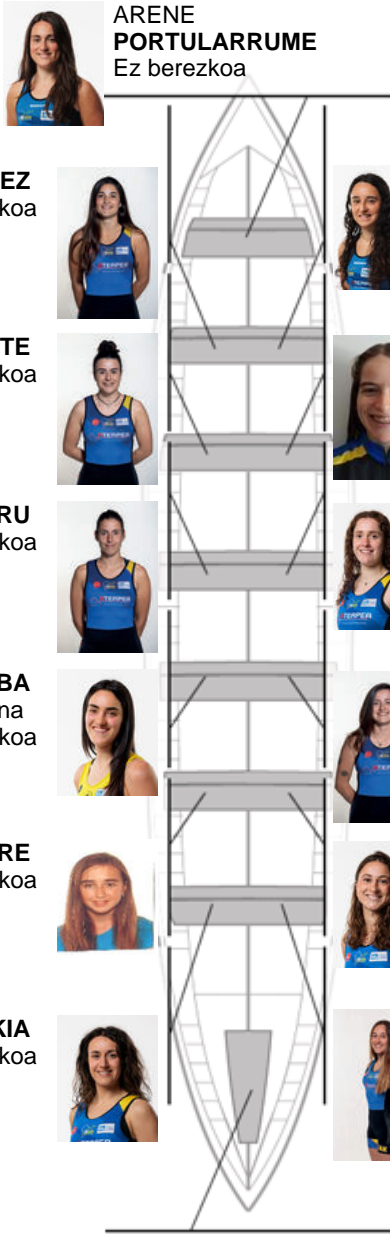

	Kluba	Denbora	Alde	%	Puntuak
1	TOLOSALDEA ARRAUN KLUBA	10:32,98		100.00%	8

Entrenatzailea
FRANCISCO
FRANCES
IRASTORZA

Ordezkaría
ENRIQUE
MOCOROA BELLO

Firma y sello

ARENE
PORTULARRUME
Ez berezkoa

Ordezkaríak

Arraunlaria
~~AIORU~~
~~AIORU~~ UETA
Ez berezkoa

IRATI HERNANDEZ
Harrobikoa

NAROA LEONET
Harrobikoa

MIREIA VICENTE
Harrobikoa

IRATI LICEAGA
Harrobikoa

ITXASO ARANBURU
Ez berezkoa

ANE EGUES
Harrobikoa

EIDER BARBA
Kapitaina
Ez berezkoa

MALEN OYARZABAL
Harrobikoa

JANIRE IZAGIRRE
Harrobikoa

NAROA BECERRIL
Harrobikoa

UXUNE URKIA
Harrobikoa

UXUE ZURIARRAIN
Harrobikoa

AIORA SOROZABAL
Harrobikoa

Harrobikoak: 11
Berezkoak:
Ez berezkoak: 3