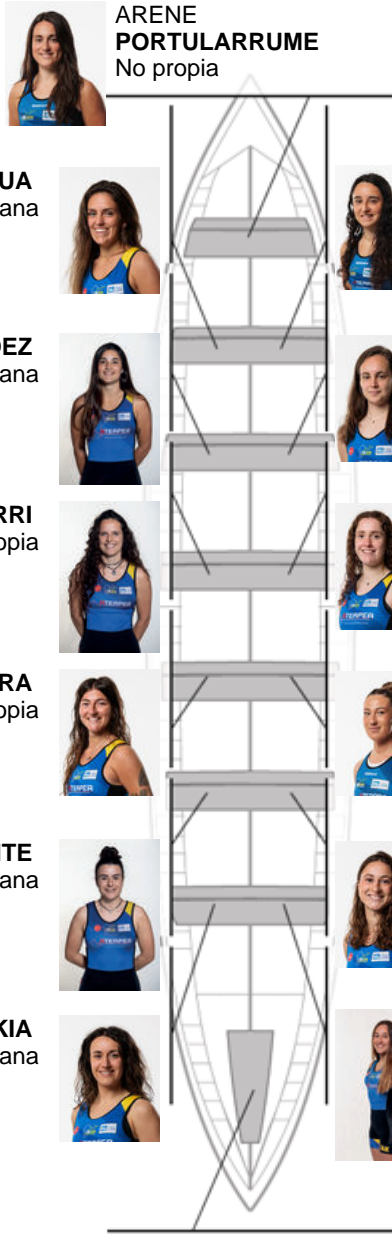

	Club	Tiempo	A favor	%	Puntos
4	TOLOSALDEA ARRAUN KLUBA	11:48,60	00:31.06	104.58%	1

Entrenador
RAMÓN
EROSTARBE

Delegado/a
AITOR
OYARZABAL
ITURRIOZ

Firma y sello

Suplentes

Reserva
~~XXXXXXXXXX~~
~~XXXXXXXXXX~~
No propia

ITSASO AIZPURUA
Canterana

NAROA LEONET
Canterana

IRATI HERNANDEZ
Canterana

MADDI URDAPILLETA
Canterana

IRATI GURUTXARRI
No propia

ANE EGUES
Canterana

IRENE SIERRA
No propia

ANE ZELAIA
Canterana