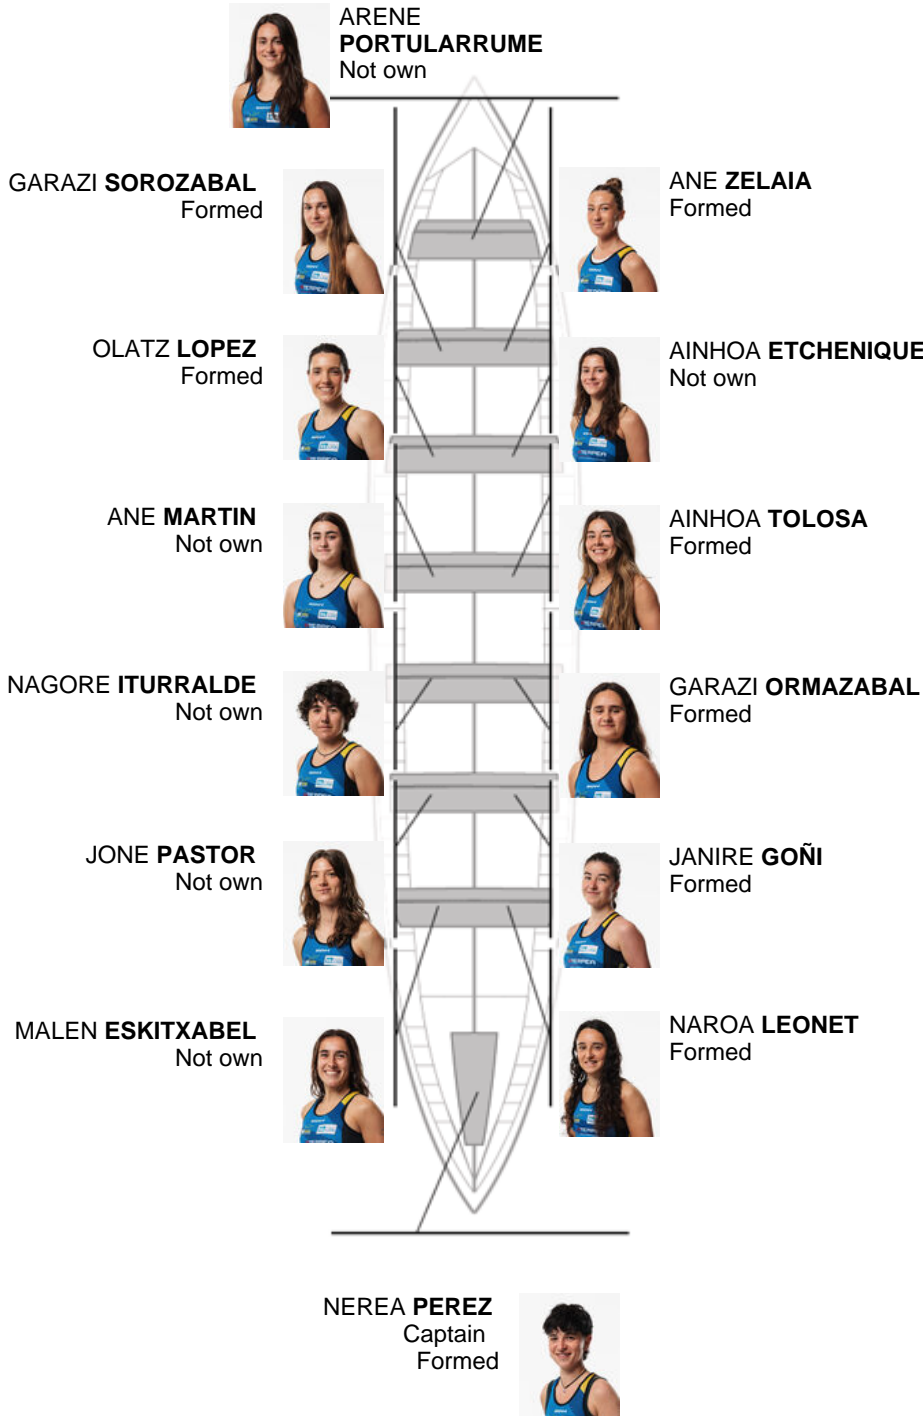

	Club	Time	Dif.	%	Points
5	TOLOSALDEA ARRAUN KLUBA	14:42,26	00:15.78	101.82%	4

Coach
**RAMÓN
EROSTARBE**

Delegate
**HAIZEA
SAEZ URBIETA**

Firma y sello

Subtitutes

Ripper
**HAIZEA
SAEZ URBIETA**

Formed

Formed:8
Own:
Not own: 6