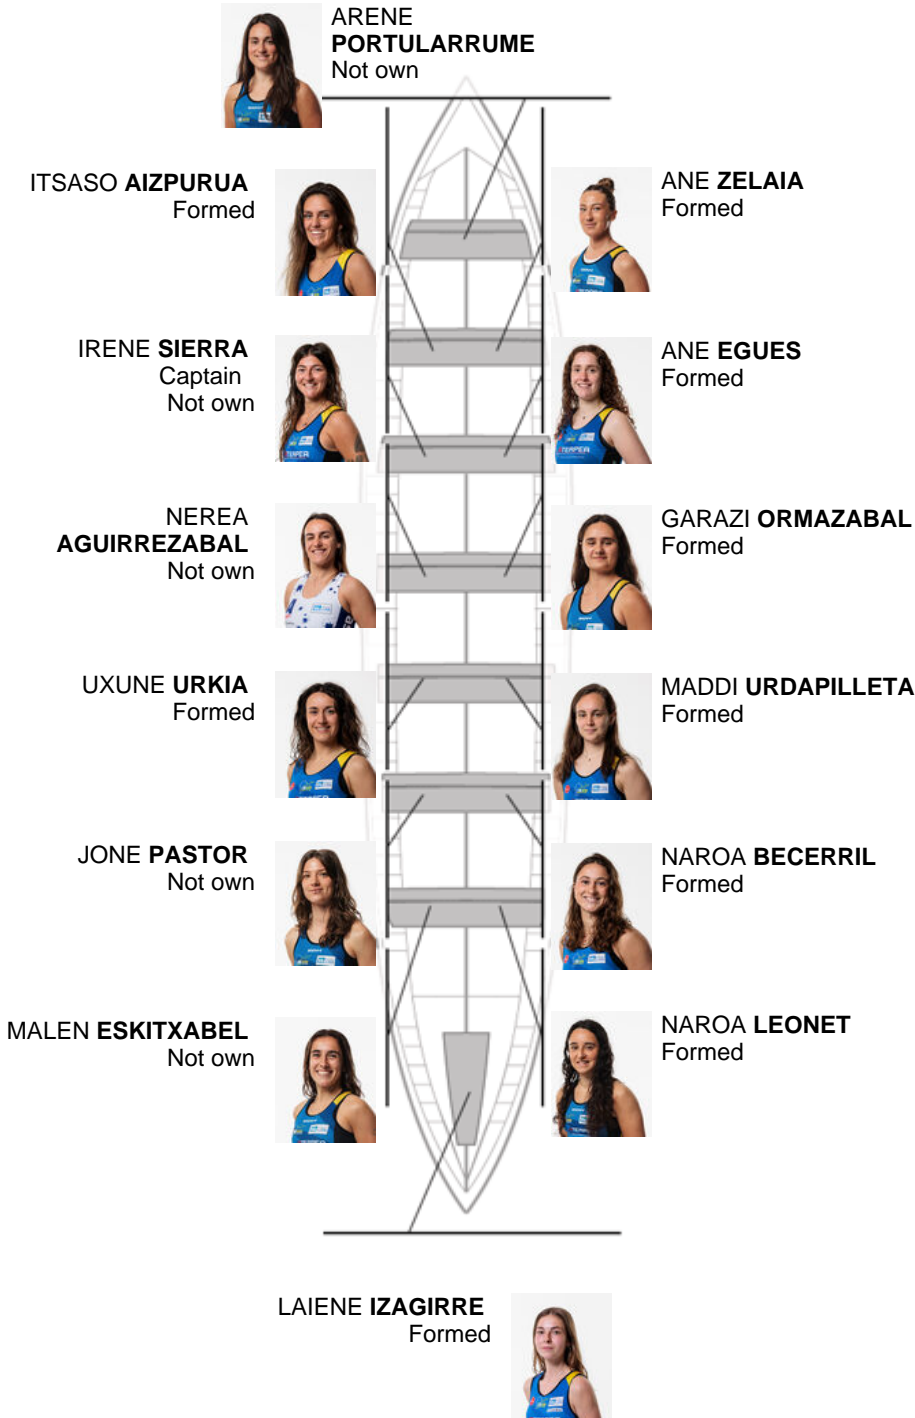

08-11-2024 / Gertu Eraikuntzako Bandera - Scoring

	Club	Time	Dif.	%	Points
4	TOLOSALDEA ARRAUN KLUBA	10:56,74	00:14.34	102.23%	5

Coach
RAMÓN
EROSTARBE

Delegate
AITOR
OYARZABAL
ITURRIOZ

Firma y sello

Subtitutes

Ripper
~~MALEN~~
~~BARRIOBERRAIN~~
Notmed

Formed:9
Own:
Not own: 5