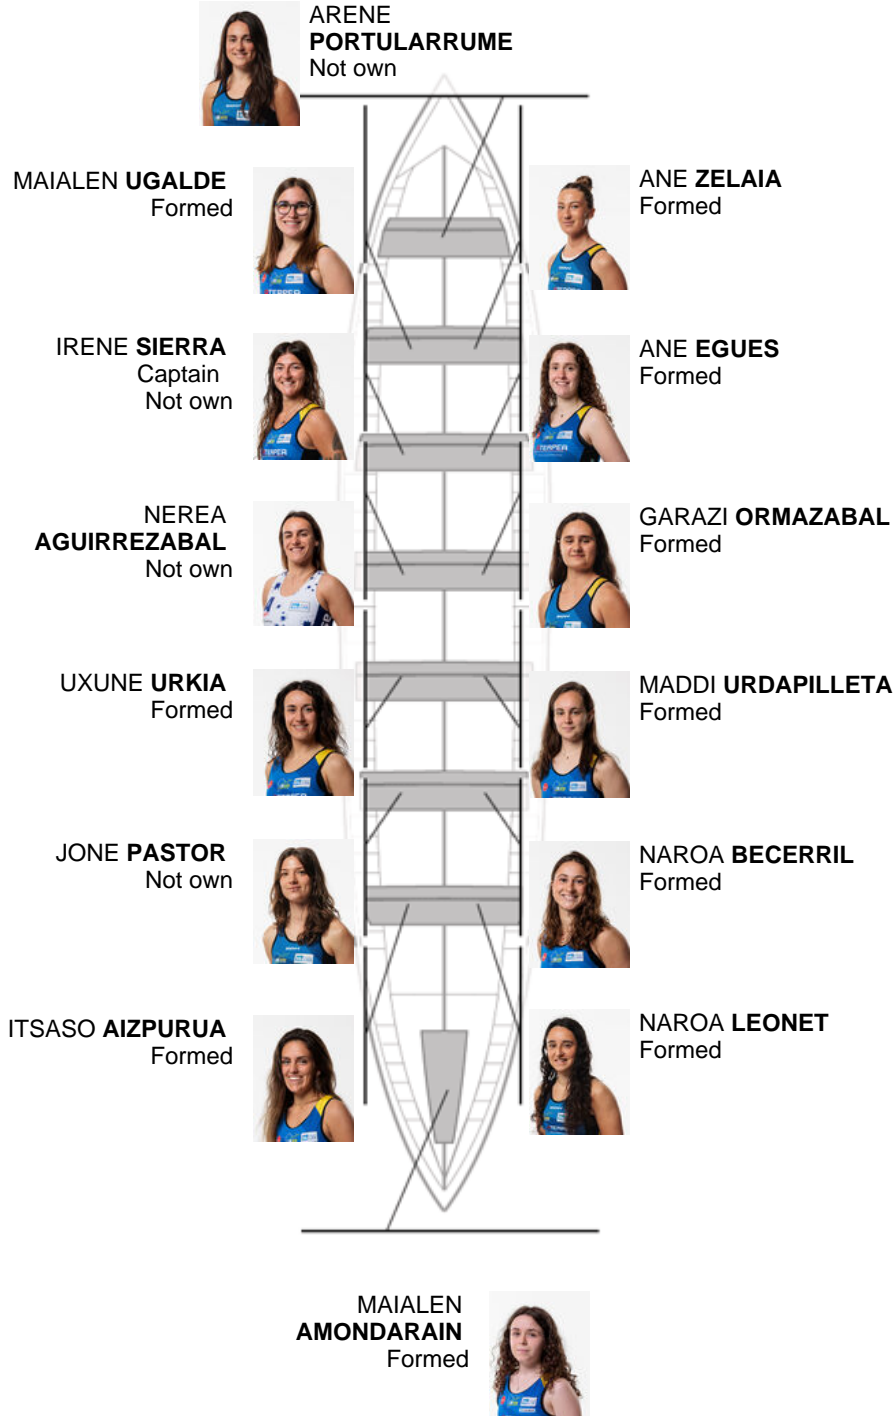

06-30-2024 / Bandera Femenina Concello de Bueu - Scoring

	Club	Time	Dif.	%	Points
2	TOLOSALDEA ARRAUN KLUBA	10:36,50	00:08.98	101.43%	7

Coach  
RAMÓN  
EROSTARBE

Delegate  
AITOR  
OYARZABAL  
ITURRIOZ

Firma y sello

Subtitutes

Blipper  
~~ANNE~~  
ORMAZABAL  
Not used

Formed:10  
Own:  
Not own: 4