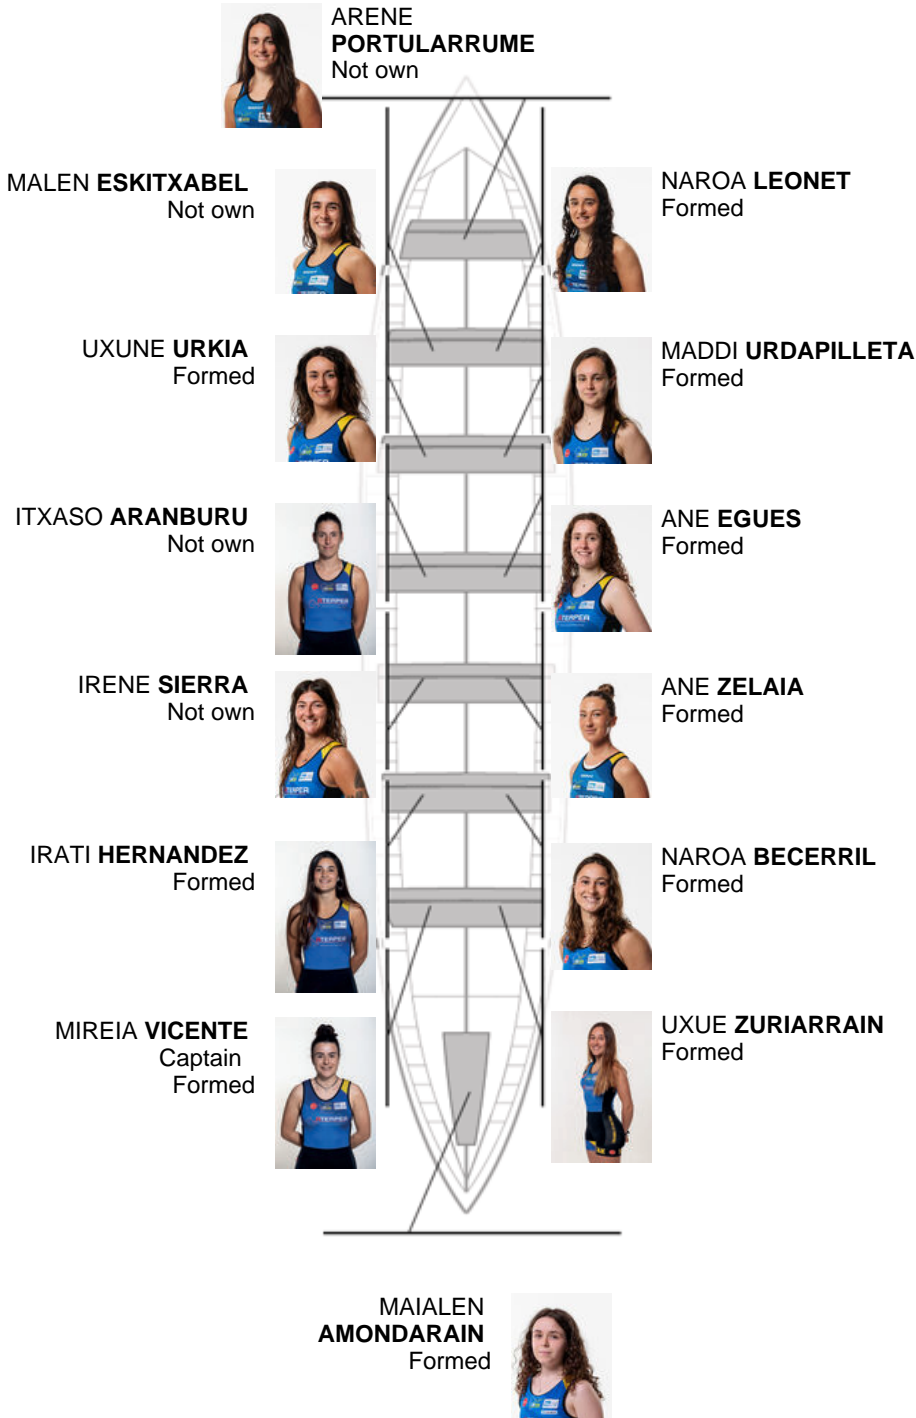

07-31-2022 / XI. Euskotren Bandera - Scoring

	Club	Time	Dif.	%	Points
3	TOLOSALDEA ARRAUN KLUBA	11:30,12	00:17.24	102.56%	2

Coach
**RAMÓN
 EROSTARBE**

Delegate
**AITOR
 OYARZABAL
 ITURRIOZ**

Firma y sello

Subtitutes

Rower
NARROA ZUBARI
 Not used

Formed:10
Own:
Not own: 4