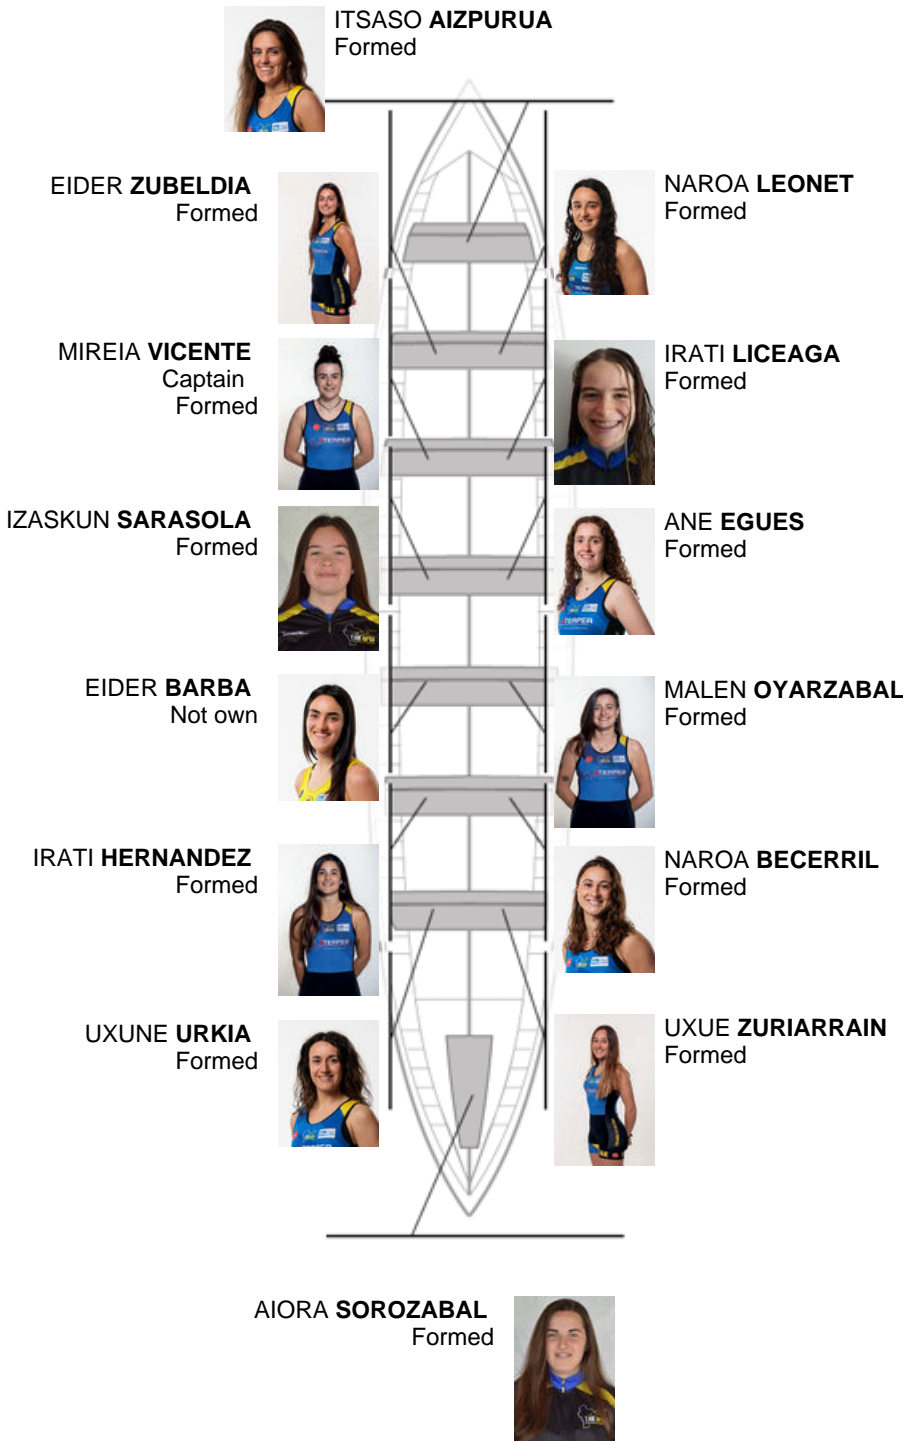

	Club	Time	Dif.	%	Points
2	TOLOSALDEA ARRAUN KLUBA	11:37,82	00:01.46	100.20%	3

Coach
**FRANCESCO
FRANCES
IRASTORZA**

Delegate
**AITOR
OYARZABAL
ITURRIOZ**

Firma y sello

Subtitutes

~~Ripper~~
~~AITOR OYARZABAL~~
~~AITOR OYARZABAL~~
Not used