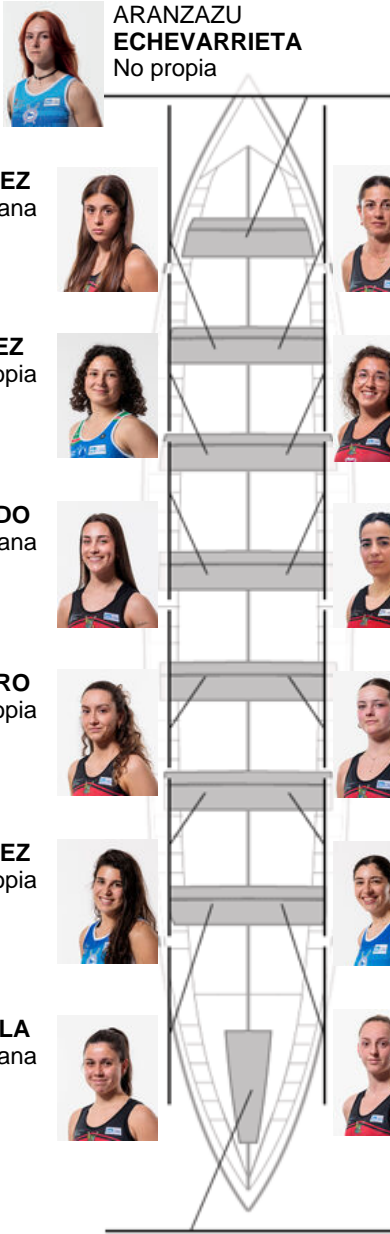

11-08-2024 / Gertu Eraikuntzako Bandera - Puntuable

	Club	Tempo	A favor	%	Puntos
7	CR CABO DA CRUZ	11:25,68	00:43.28	106.73%	2

Adestrador  
EUGENIO  
PENA MILLAN

Delegado  
RAMON  
DIESTE TRIAÑES

Firma e sello

Suplentes

Remeira /  
~~MARIA~~  
CORRAL  
RODRÍGUEZ  
No propia  
Canterana

NATALIA TUBIO  
Capitán  
Canterana

Canteiráns: 7

Propios: 1

Non propio: 6