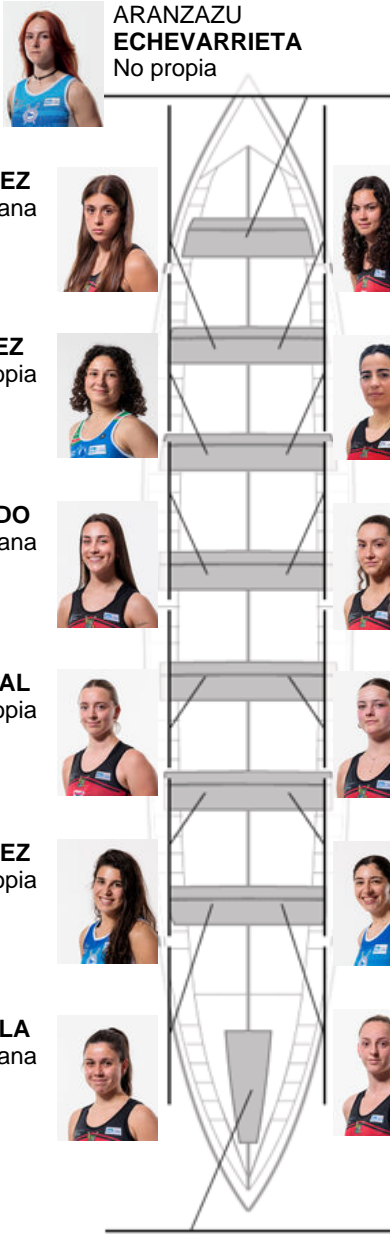

	Club	Tempo	A favor	%	Puntos
7	CR CABO DA CRUZ	11:50,60	00:38.66	105.75%	2

Adestrador  
EUGENIO  
PENA MILLAN

Delegado  
LUIS  
PIÑEIRO OLIVEIRA

Firma e sello

**Suplentes**

Remeira  
ANA MARÍA  
PÁÑEZ  
Canterana

NATALIA TUBIO  
Capitán  
Canterana

Canteiráns:5  
Propios: 1  
Non propio: 8