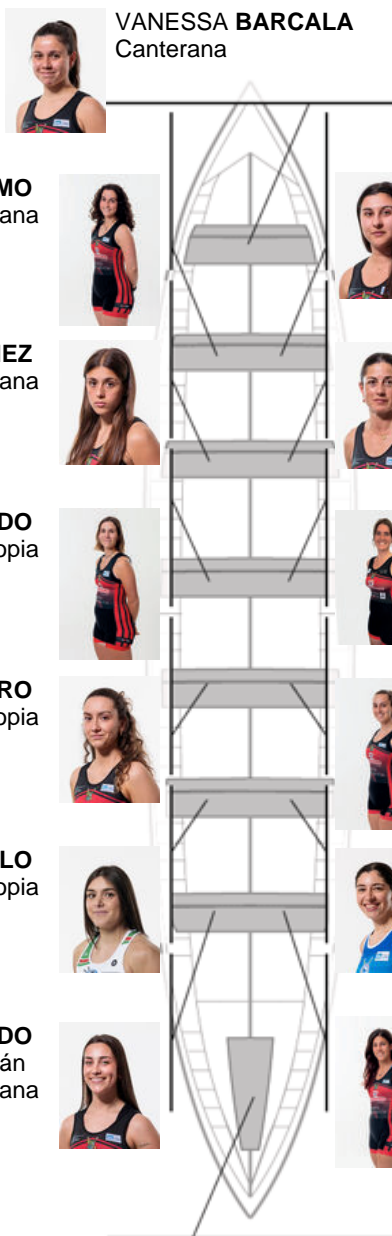

	Club	Tempo	A favor	%	Puntos
8	CR CABO DA CRUZ	11:49,19	00:59.79	109.20%	1

Adestrador
JAVIER
LAGO MUÑIZ

Delegado
 EVA
VAL DEL RIO

Firma e sello

Suplentes

Remeira /
~~PROPIA~~ ISABEL
~~NON PROPIA~~
CALO
 Canterana