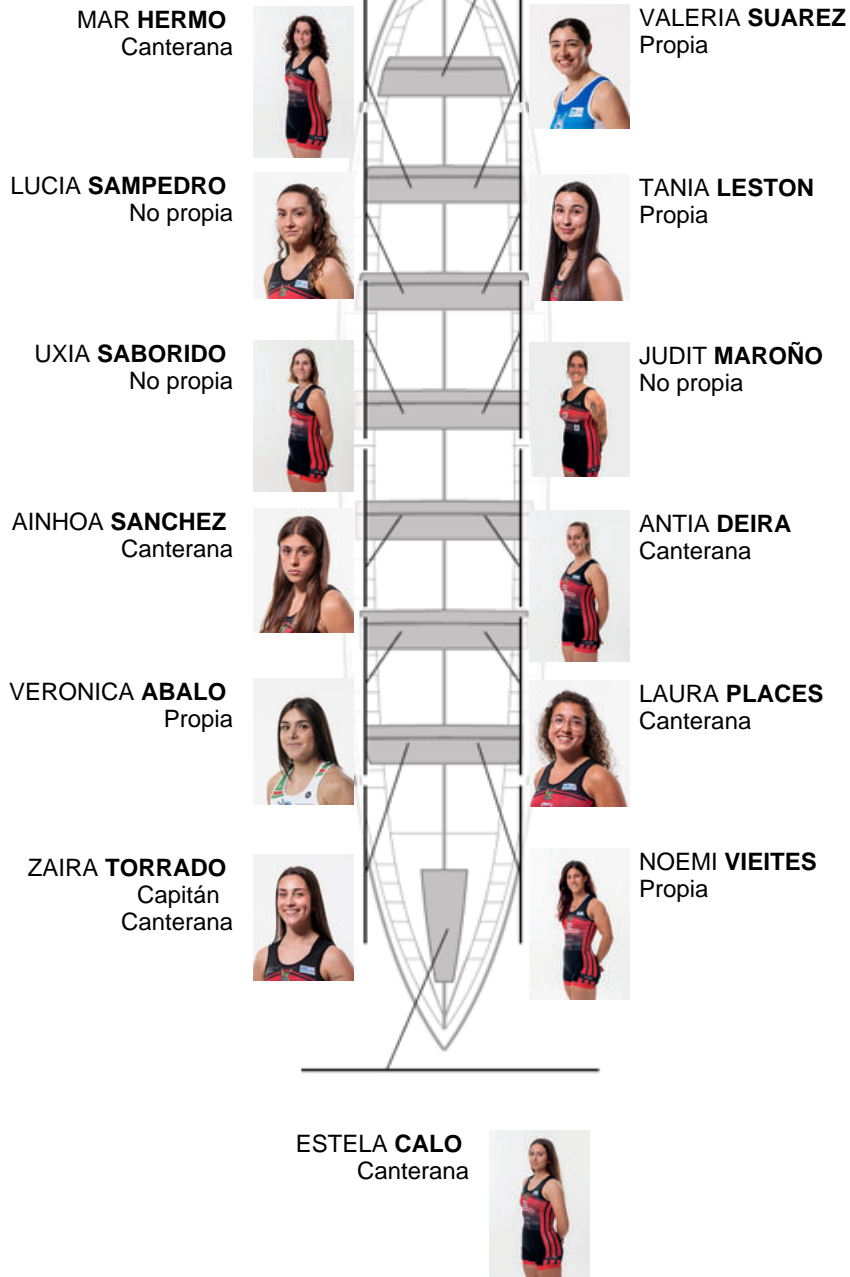

	Club	Tempo	A favor	%	Puntos
7	CR CABO DA CRUZ	12:54,02	01:08.12	109.65%	2

Adestrador  
JAVIER  
LAGO MUÑIZ

Delegado  
LUIS  
PIÑEIRO OLIVEIRA

Firma e sello

VANESSA BARCALA  
Canterana

**Suplentes**

Remeira  
NURIA ISABEL  
BARCALA  
Canterana