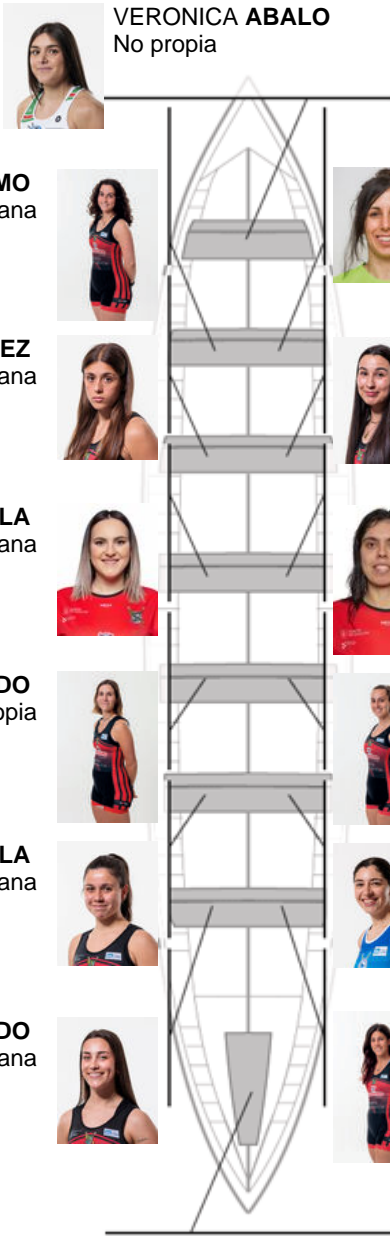

	Club	Tempo	A favor	%	Puntos
4	CR CABO DA CRUZ	12:06,46	00:27.94	103.99%	1

Adestrador  
**JAVIER**  
**LAGO MUÑIZ**

Delegado  
**MANUELA**  
**PLACES**  
**FUNGUEIRIÑO**

Firma e sello

**Suplentes**

Remeira  
**ANABEL**  
**RODRIGUEZ**  
 Canterana

**VERONICA ABALO**  
 No propia

**MAR HERMO**  
 Canterana

**MARIA MERCEDES RODRIGUEZ**  
 Canterana

**AINHOA SANCHEZ**  
 Canterana

**TANIA LESTON**  
 No propia

**LAURA DAVILA**  
 Canterana

**NOELIA RODRIGUEZ**  
 No propia