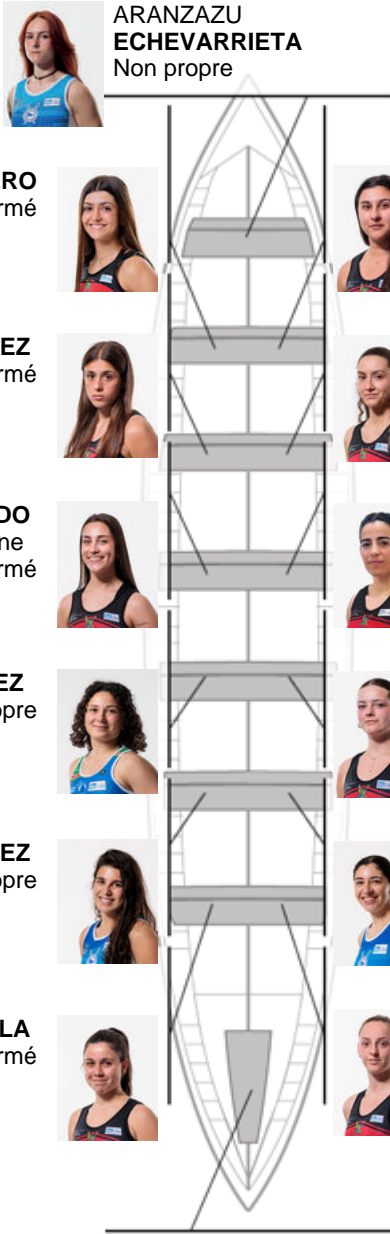

	Club	Temp	Dif	%	Points
4	CR CABO DA CRUZ	11:02,60	00:20.00	103.11%	2

Coach
EUGENIO
PENA MILLAN

Délegué
LUIS
PIÑEIRO OLIVEIRA

Firma y sello

ARANZAZU
ECHEVARRIETA
Non propre

MARIA ISABEL OTERO
Formé

NURIA TUBIO
Formé

AINHOA SANCHEZ
Formé

LUCIA SAMPEDRO
Non propre

ZAIRA TORRADO
Capitaine
Formé

FÁTIMA BURÉS
Non propre

ALBA PÉREZ
Non propre

LUCÍA ESPAÑA
Formé

LAURA MARTINEZ
Non propre

VALERIA SUAREZ
Propre

VANESSA BARCALA
Formé

MARÍA GARCÍA
Non propre

ANA RODRÍGUEZ
Formé

Suppléants

Ramona
SUREDA
SUREDA
SISTRE
Non propre

Formé: 7
Prope: 1
Non propre: 6