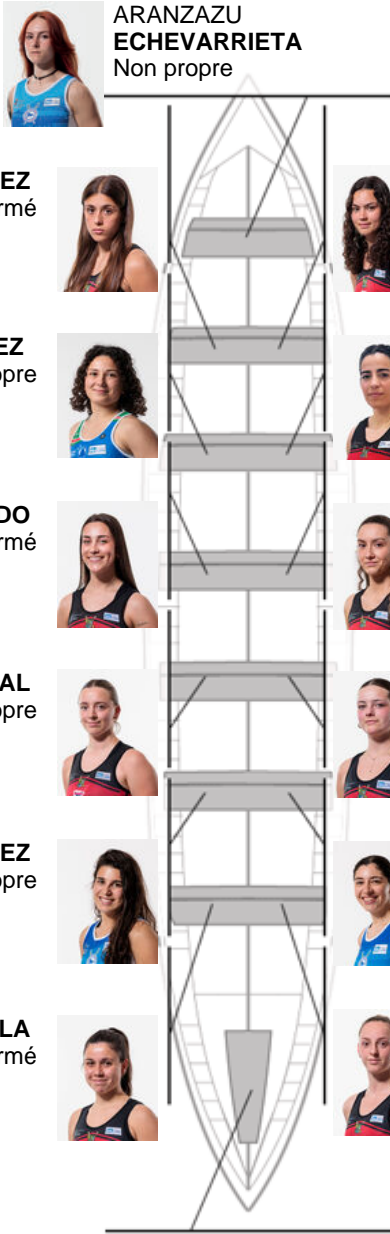

	Club	Temp	Dif	%	Points
7	CR CABO DA CRUZ	11:50,60	00:38.66	105.75%	2

Coach
EUGENIO
PENA MILLAN

Délegué
LUIS
PIÑEIRO OLIVEIRA

Firma y sello

Supleánts

Rameuse
ANA MARÍA
PÁRRALES
Propre

NATALIA TUBIO
Capitaine
Formé