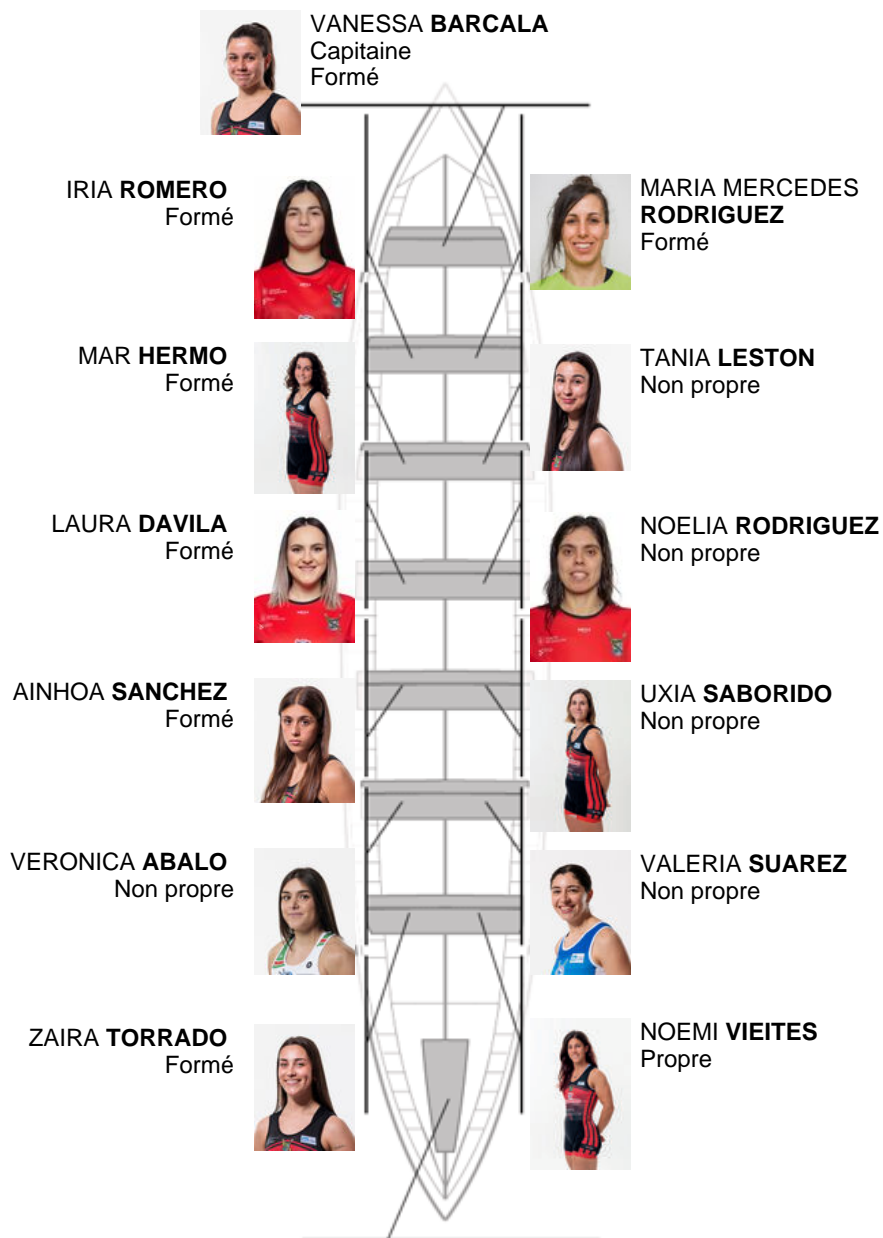

	Club	Temp	Dif	%	Points
4	CR CABO DA CRUZ	10:55,92	00:22.94	103.62%	2

Coach  
JAVIER  
LAGO MUÑIZ

Délégué  
MANUELA  
PLACES  
FUNGUEIRIÑO

Firma y sello

### Supleánts

Rameuse /  
ANEKA SABEL  
DIEGO SUAREZ  
CALO  
Formé  
Formé

ALBA DOMINGUEZ  
Formé

Formé:8  
Prope: 1  
Non propre: 5