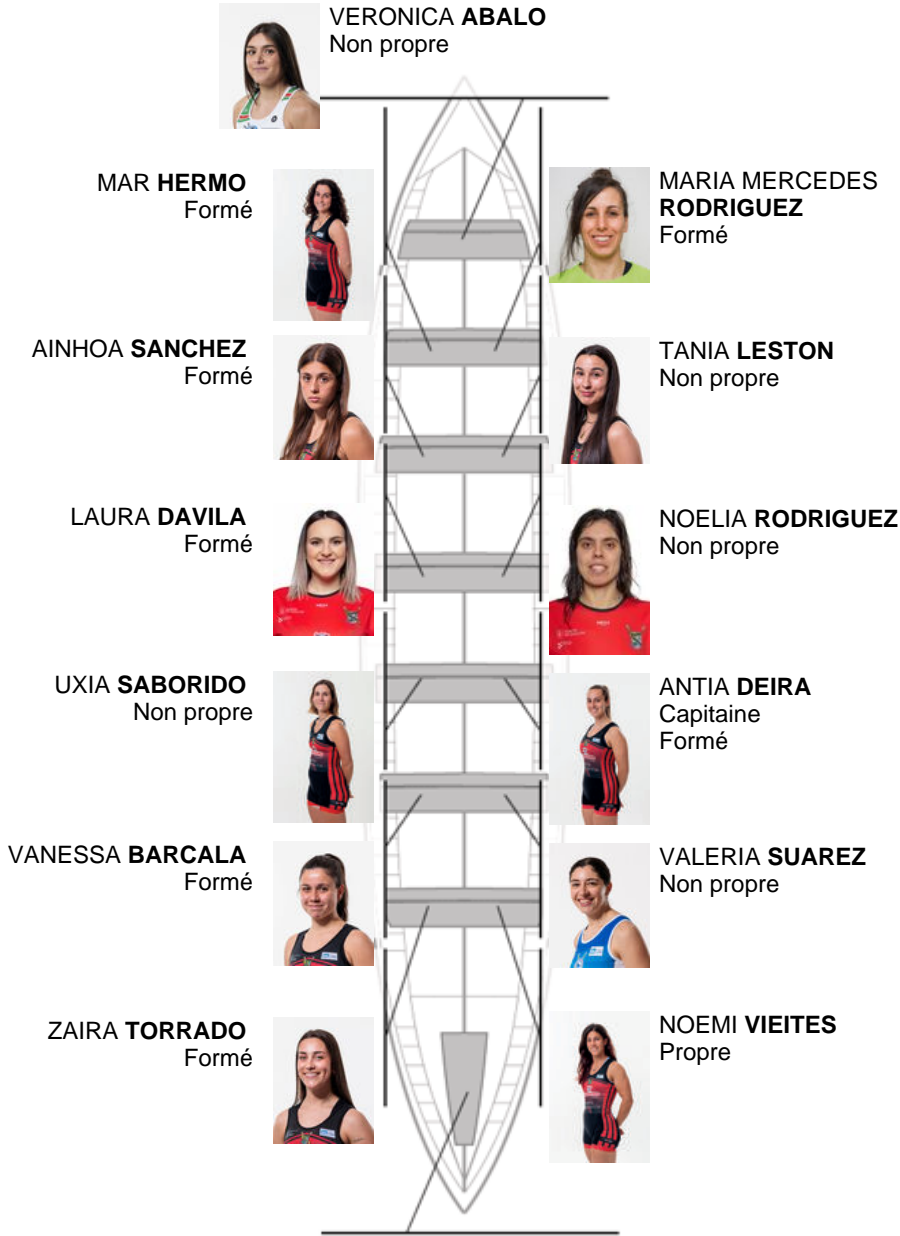

	Club	Temp	Dif	%	Points
4	CR CABO DA CRUZ	12:06,46	00:27.94	103.99%	1

Coach
JAVIER
LAGO MUÑIZ

Délégué
MANUELA
PLACES
FUNGUEIRIÑO

Firma y sello

Supléants

Rameuse
~~ANIBEL~~ **SÁNCHEZ**
~~ANIBEL~~ **SÁNCHEZ**
 Formé

ALBA DOMINGUEZ
Formé

Formé:8
Prope: 1
Non prope: 5