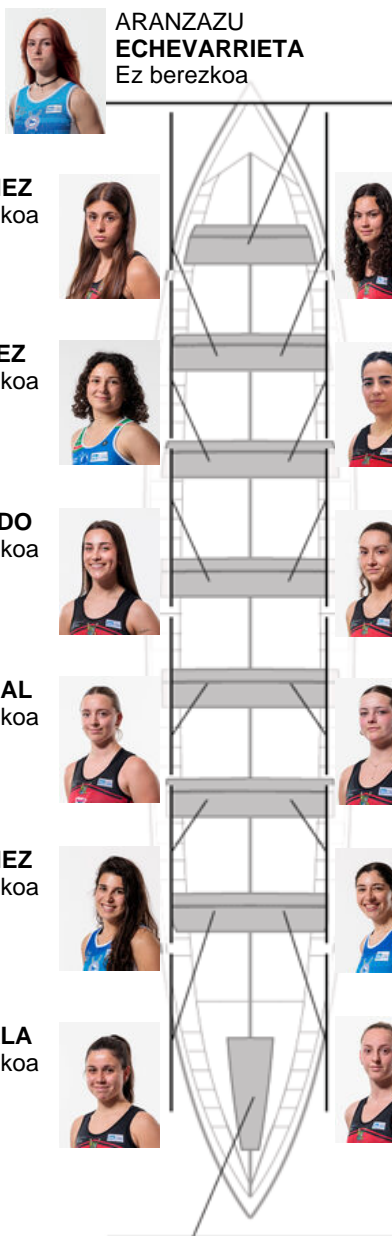

	Kluba	Denbora	Alde	%	Puntuak
7	CR CABO DA CRUZ	11:50,60	00:38.66	105.75%	2

Entrenatzailea  
EUGENIO  
PENA MILLAN

Ordezkarria  
LUIS  
PIÑEIRO OLIVEIRA

Firma y sello

**Ordezkarriak**

Arraunlaria  
ANA MARÍA  
PÁRRIZAS

Berezkoa

DUNIA VILLANUSTRE  
Ez berezkoa

FÁTIMA BURÉS  
Ez berezkoa

LUCIA SAMPEDRO  
Ez berezkoa

LUCÍA ESPAÑA  
Harrobikoa

VALERIA SUAREZ  
Berezkoa

MARÍA GARCÍA  
Ez berezkoa

Harrobikoak:5  
Berezkoak: 1  
Ez berezkoak: 8