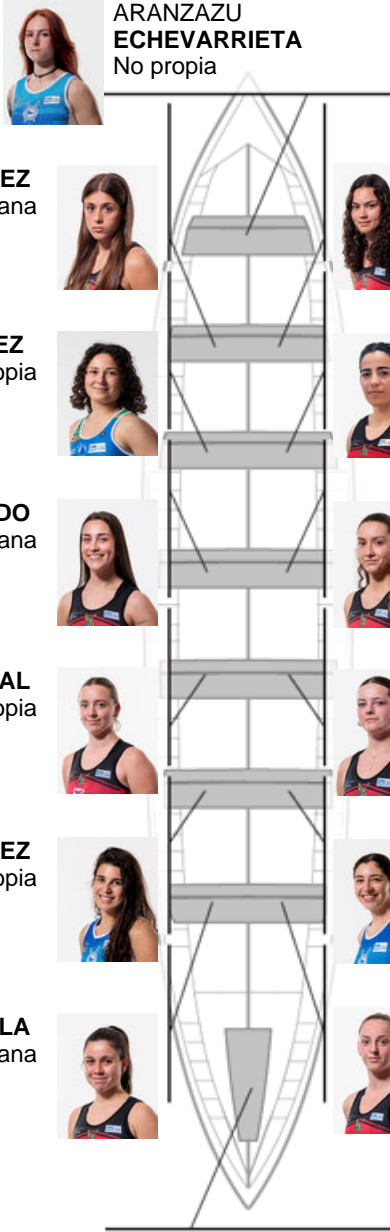

	Club	Tiempo	A favor	%	Puntos
7	CR CABO DA CRUZ	11:50,60	00:38.66	105.75%	2

Entrenador
EUGENIO
PENA MILLAN

Delegado/a
LUIS
PIÑEIRO OLIVEIRA

Firma y sello

Suplentes

Remera
ANA MARÍA
PÁRRIZAS
Canterana

NATALIA TUBIO
Capitán
Canterana