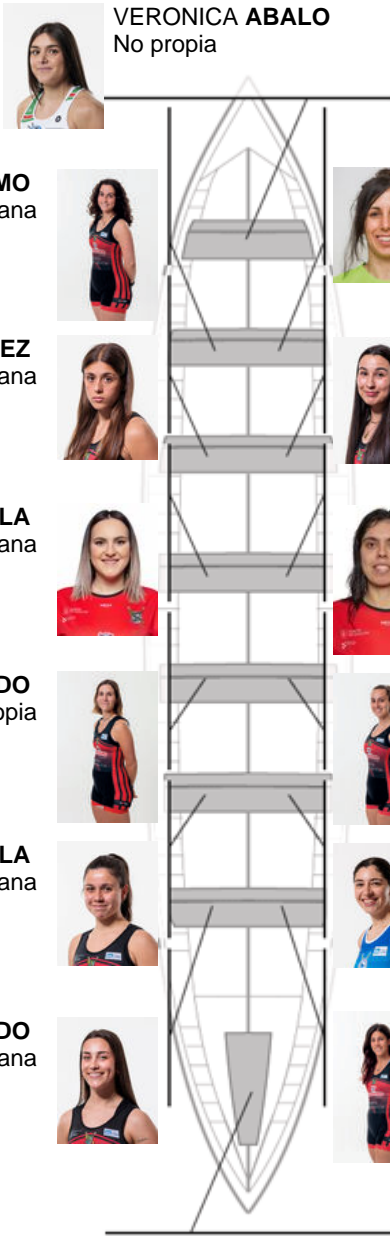

	Club	Tiempo	A favor	%	Puntos
4	CR CABO DA CRUZ	12:06,46	00:27.94	103.99%	1

Entrenador
JAVIER
LAGO MUÑIZ

Delegado/a
MANUELA
PLACES
FUNGUEIRIÑO

Firma y sello

Suplentes

Remera
~~ANTIA DEIRA~~
~~NOELIA RODRIGUEZ~~
MARIA MERCEDES RODRIGUEZ
 Canterana

MAR HERMO
 Canterana

MARIA MERCEDES RODRIGUEZ
 Canterana

AINHOA SANCHEZ
 Canterana

TANIA LESTON
 No propia

LAURA DAVILA
 Canterana

NOELIA RODRIGUEZ
 No propia

UXIA SABORIDO
 No propia

ANTIA DEIRA
 Capitán
 Canterana