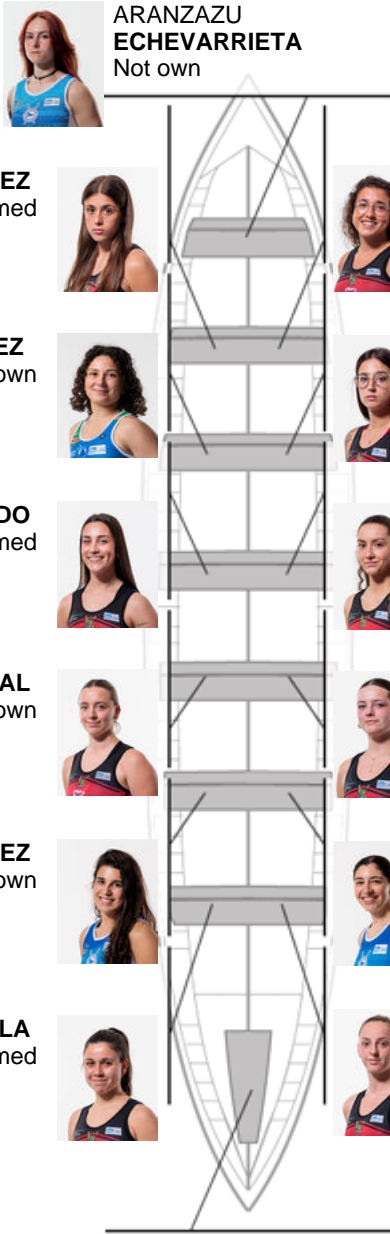

08-04-2024 / Orioko XXIV. Emakumezkoen Estropada - Orio Kanpina XII. Bandera - Scoring

	Club	Time	Dif.	%	Points
7	CR CABO DA CRUZ	11:55,56	00:46.30	106.91%	2

Coach
EUGENIO
PENA MILLAN

Delegate
LUIS
PIÑEIRO OLIVEIRA

Firma y sello

Subtitutes

Rower
AÑIBELÉN
BÁREZ
Rowing

ARANZAZU
ECHEVARRIETA
Not own

AINHOA SANCHEZ
Formed

LAURA PLACES
Formed

ALBA PÉREZ
Not own

AINHOA PATIÑO
Own