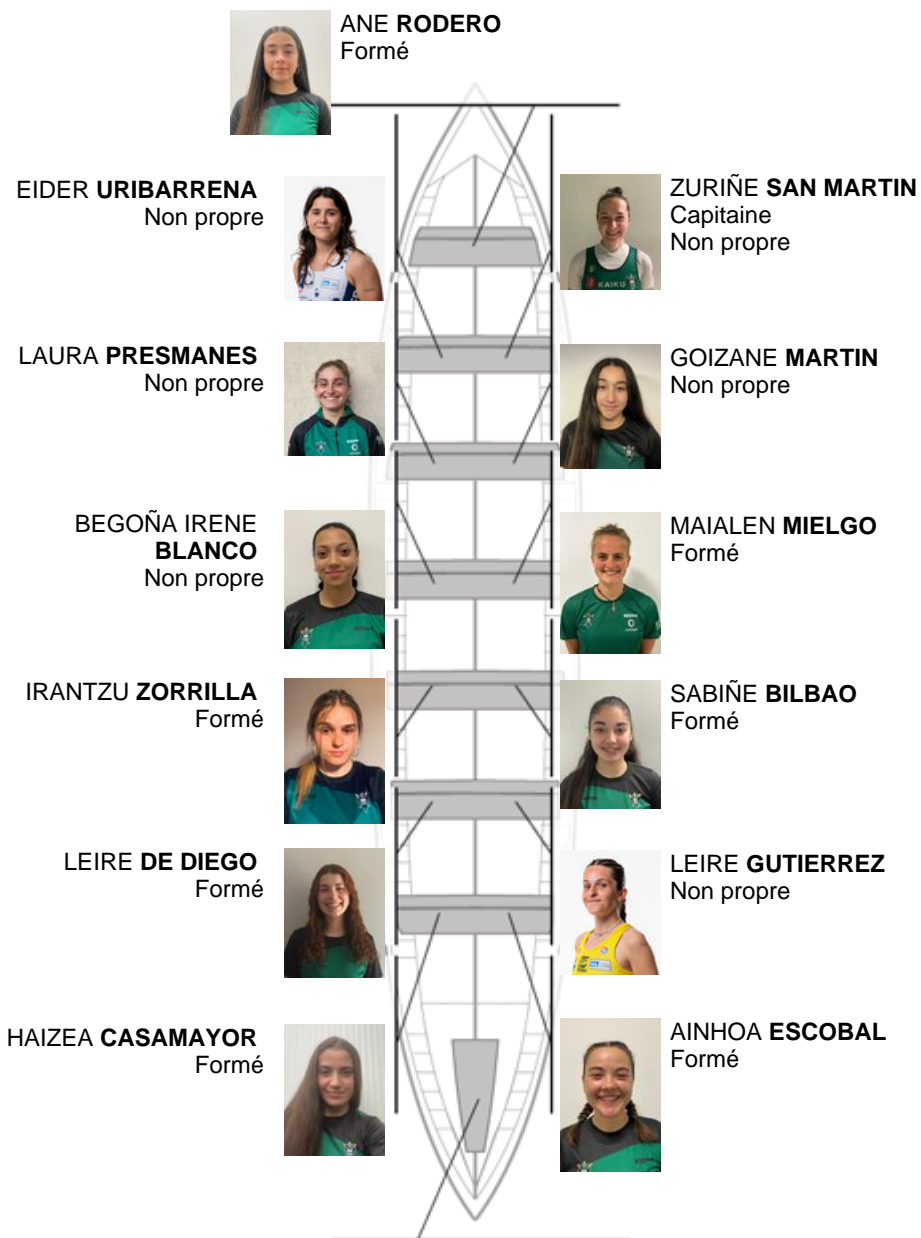

	Club	Temp	Dif	%	Points
3	KAIKU NORTEGAS	10:52,10	00:06.56	101.01%	3

Coach
ANDONI
GALVAN GÜEMEZ

Délegué
JAVIER
ESCOBAL CAUBILLA

Firma y sello

Supleánts

Rameuse
SERVA
DEBENEZABALAGA

Formé

JONE GARCIA DE
ANDOIN
Formé