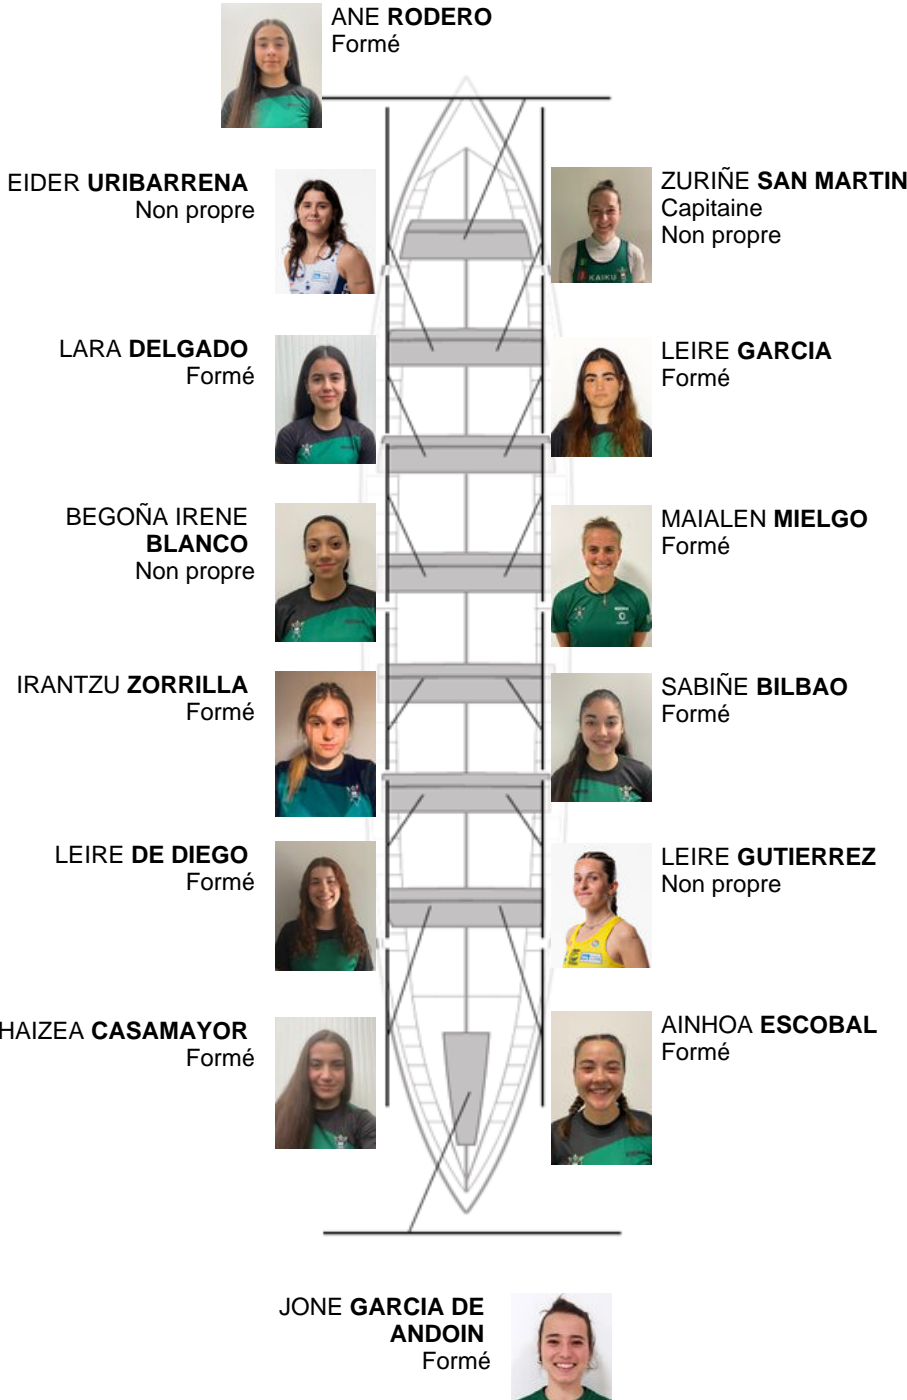

	Club	Temp	Dif	%	Points
2	KAIKU NORTEGAS	10:53,34	00:01.96	100.30%	2

Coach  
ANDONI  
GALVAN GÜEMEZ

Délegué  
JAVIER  
ESCOBAL CAUBILLA

Firma y sello

### Suppléants

Rameuse  
SAIBANE  
BALAGA

Non propre

Formé: 10

Prope:

Non propre: 4