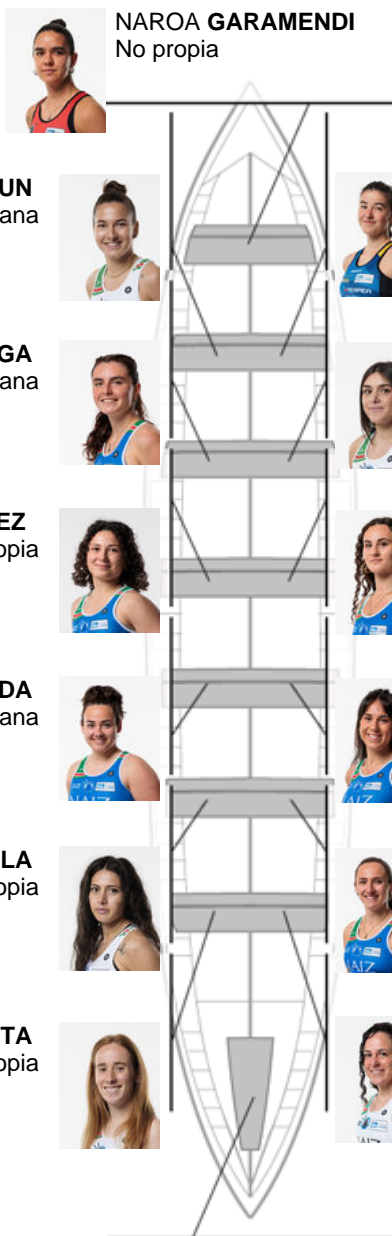

	Club	Tempo	A favor	%	Puntos
5	NORTINDAL DONOSTIARRA	11:11,42	00:18.46	102.82%	4

Adestrador
IBON
URBIETA

Delegado
MIREN
ANTIA HERAS

Firma e sello

Suplentes

Remeira /
~~XXXXXXXXXX~~
APECECHEA
~~XXXXXXXXXX~~
No propia

NAROA GARAMENDI
No propia

ITXASO UZCUDUN
Canterana

JANIRE GOÑI
No propia

MALEN GALARRAGA
Canterana

VERONICA ABALO
No propia

ALBA PÉREZ
No propia

MARINA OTEGUI
Canterana

JUNE BALDA
Canterana