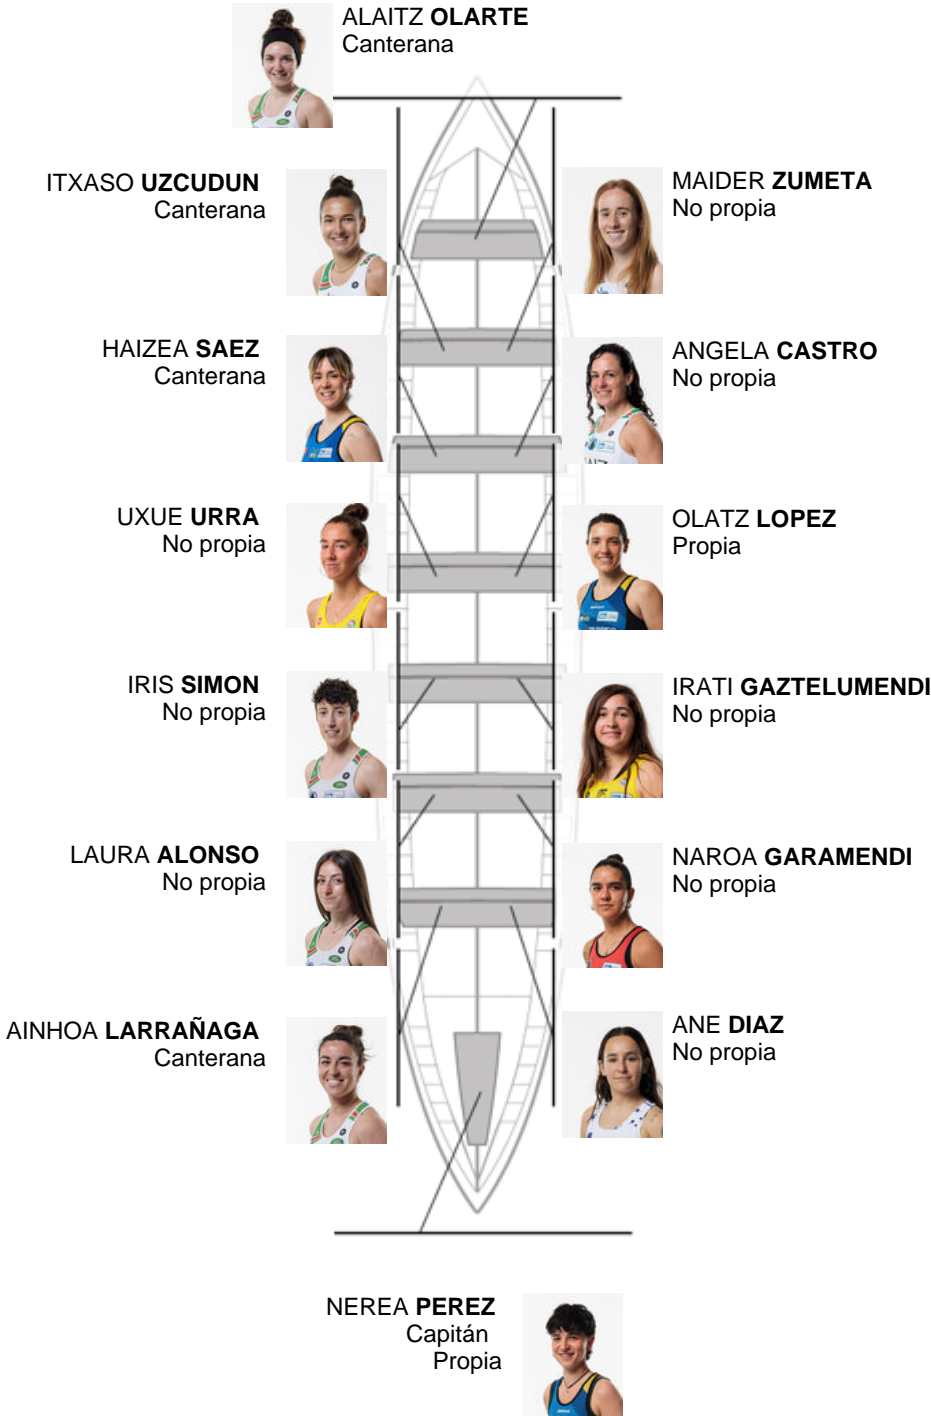

	Club	Tempo	A favor	%	Puntos
3	NORTINDAL DONOSTIARRA	10:54,50	00:12.10	101.88%	6

Adestrador
RUFO
URTIZBEREA

Delegado
NAROA
URKOLA

Firma e sello

Suplentes

Remeira /
Paloa
NAROA
MAROÑO
Canterana
No propia

Canteiráns:4