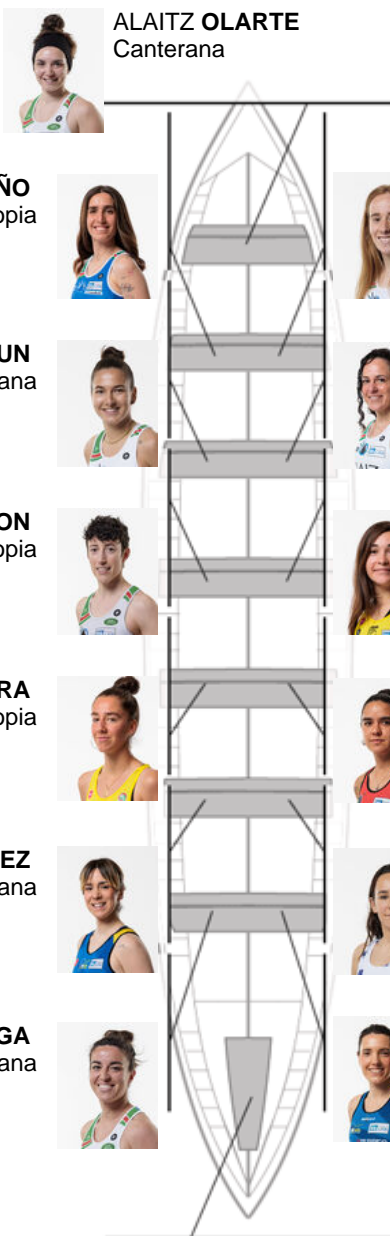

	Club	Tempo	A favor	%	Puntos
5	NORTINDAL DONOSTIARRA	11:28,36	00:19.10	102.85%	4

Adestrador
RUFO
URTIZBEREA

Delegado
NAROA
URKOLA

Firma e sello

Suplentes

Remeira
MARIANEN
LABORREN
 Canterana

NICOLE MAROÑO
 No propia

MAIDER ZUMETA
 No propia

ITXASO UZCUDUN
 Canterana

ANGELA CASTRO
 No propia

IRIS SIMON
 No propia

IRATI GAZTELUMENDI
 No propia

UXUE URRA
 No propia

NAROA GARAMENDI
 No propia

HAIZEA SAEZ
 Canterana