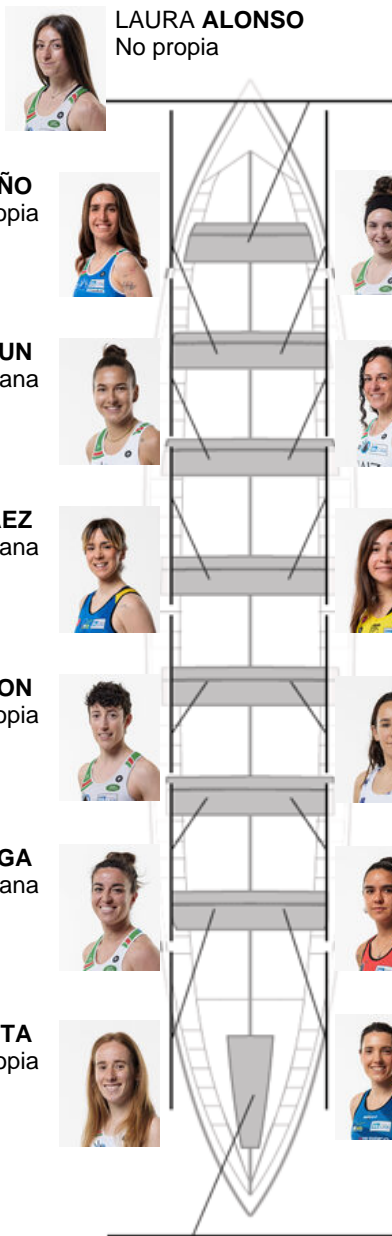

	Club	Tempo	A favor	%	Puntos
4	NORTINDAL DONOSTIARRA	10:44,48	00:16.96	102.70%	5

Adestrador  
RUFO  
URTIZBEREA

Delegado  
URKO  
AMAS CUBAS

Firma e sello

Suplentes

Remeira  
~~OMANEN~~  
~~URROEN~~  
Suplente

NICOLE MAROÑO  
No propia

ALAITZ OLARTE  
Canterana

ITXASO UZCUDUN  
Canterana

ANGELA CASTRO  
No propia

HAIZEA SAEZ  
Canterana

IRATI GAZTELUMENDI  
No propia

IRIS SIMON  
No propia

ANE DIAZ  
No propia