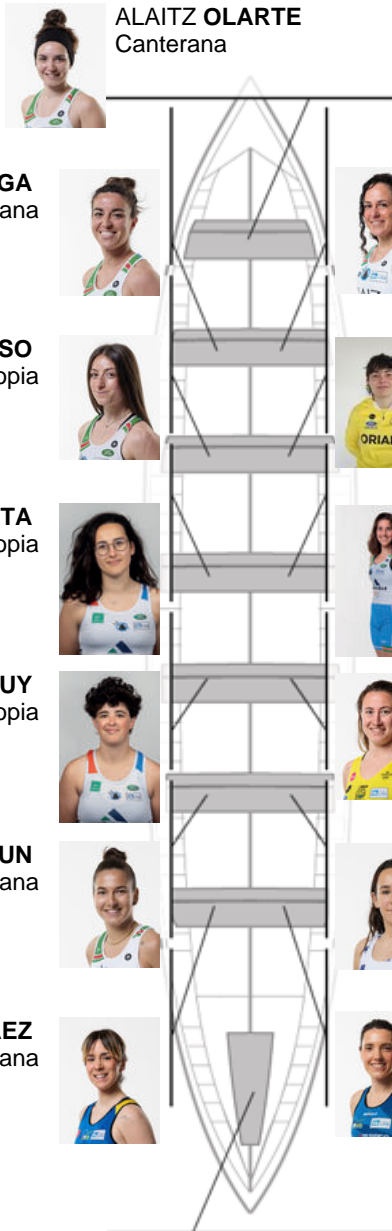

	Club	Tempo	A favor	%	Puntos
4	NORTINDAL DONOSTIARRA	11:23,44	00:13.98	102.08%	1

Adestrador
RUFO
URTIZBEREA

Delegado
MIREN
ANTIA HERAS

Firma e sello

Suplentes

Remeira
~~ANTIA HERAS~~
~~MIREN~~
No propia

ALAITZ OLARTE
Canterana

AINHOA LARRAÑAGA
Canterana

ANGELA CASTRO
No propia

LAURA ALONSO
No propia

MAIALEN ALKORTA
Propia

SARA ROTETA
No propia

UXUE ALBERDI
No propia

MADDI PUY
No propia

ONDIZ LEKUBARRI
No propia