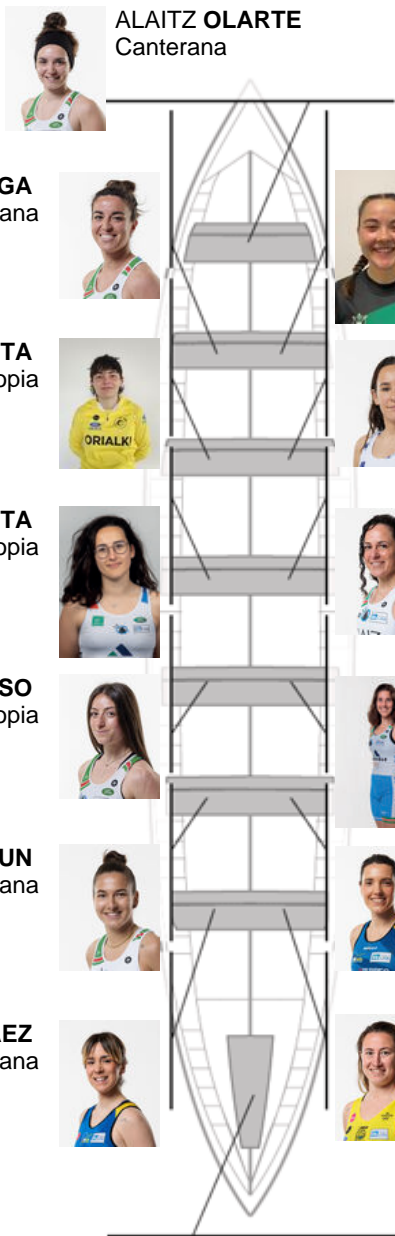

	Club	Tempo	A favor	%	Puntos
4	NORTINDAL DONOSTIARRA	11:07,00	00:14.44	102.21%	1

Adestrador
RUFO
URTIZBEREA

Delegado
ANA
EIN UNZUETA

Firma e sello

Suplentes

Remeira
~~MATEA~~
~~IBROEN~~
Nerea Perez

NEREA PEREZ
Capitán
No propia

Canteirás: 4
Propios: 2
Non propio: 8