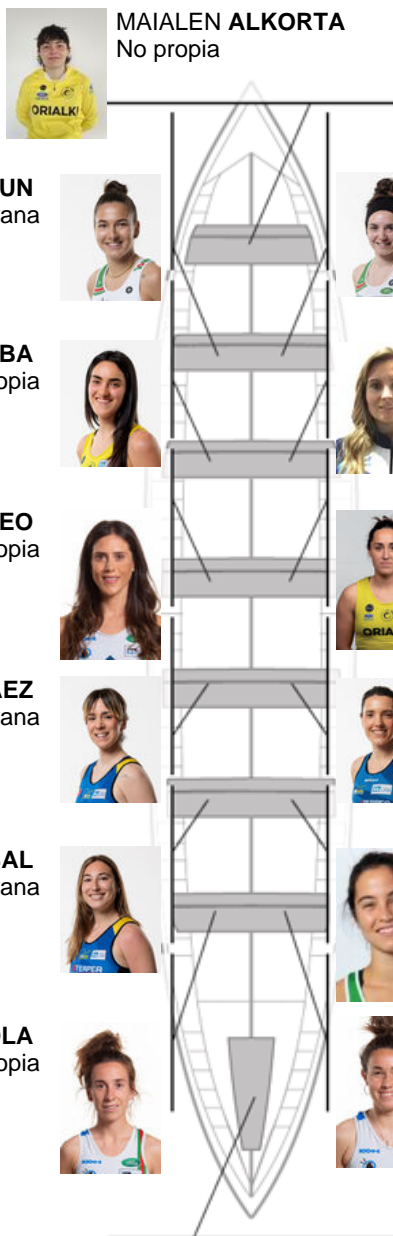

	Club	Tempo	A favor	%	Puntos
3	NORTINDAL DONOSTIARRA	11:49,42	00:18.24	102.63%	2

Adestrador
IÑAKI
MENDIZABAL
ITURRIA

Delegado
ANA
EIN UNZUETA

Firma e sello

Suplentes

Remeira
~~BERBAITZ~~
~~BERBAITZ~~
No propia

INDER PAREDES
Capitán
No propia

Canteirás:4
Propios: 1
Non propio: 9