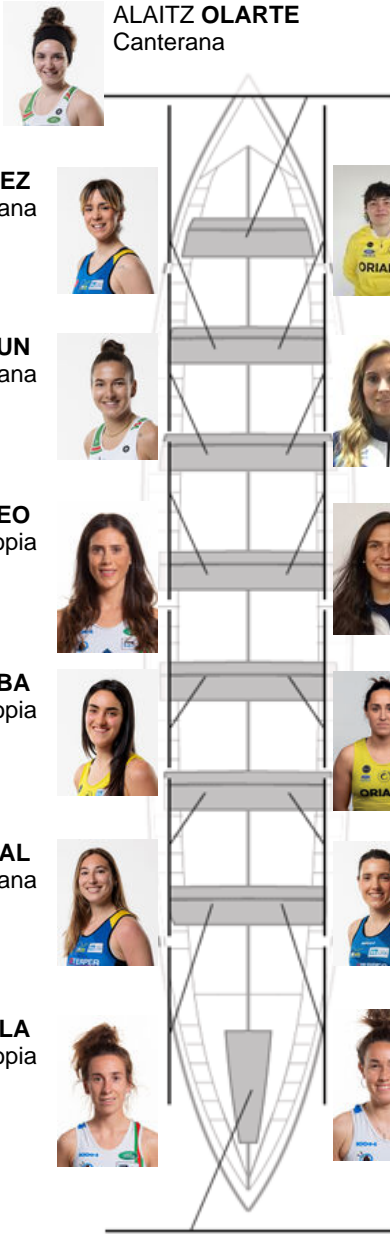

	Club	Tempo	A favor	%	Puntos
3	NORTINDAL DONOSTIARRA	11:12,26	00:20.20	103.09%	2

Adestrador  
IÑAKI  
MENDIZABAL  
ITURRIA

Delegado  
ANA  
EIN UNZUETA

Firma e sello

Suplentes

Remeira  
~~BERBAITZ~~  
~~SEGURA~~  
No propia

ALAITZ OLARTE  
Canterana

HAIZEA SAEZ  
Canterana

MAIALEN ALKORTA  
No propia

ITXASO UZCUDUN  
Canterana

NAGORE ARRUTI  
No propia

IRENE ARBEO  
No propia

BELEN GARCIA  
No propia

EIDER BARBA  
No propia