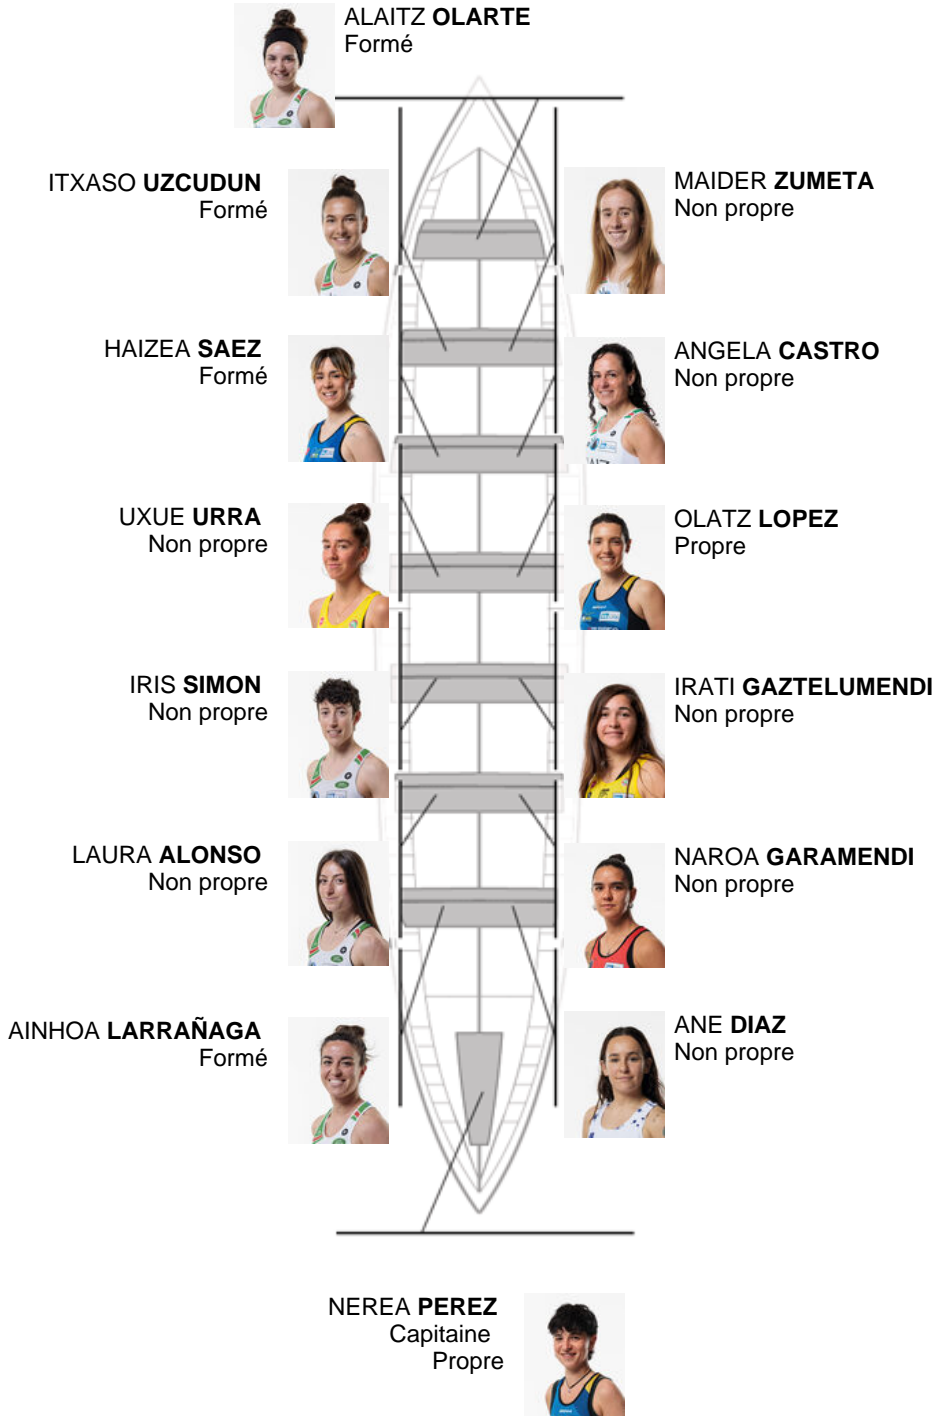

	Club	Temp	Dif	%	Points
3	NORTINDAL DONOSTIARRA	10:54,50	00:12.10	101.88%	6

Coach
RUFO
URTIZBEREA

Délegué
NAROA
URKOLA

Firma y sello

Supleánts

Rameuse /
Patinante
NABAYEN
MAROÑO
Formé
Non propre

Formé:4

Prope: 2