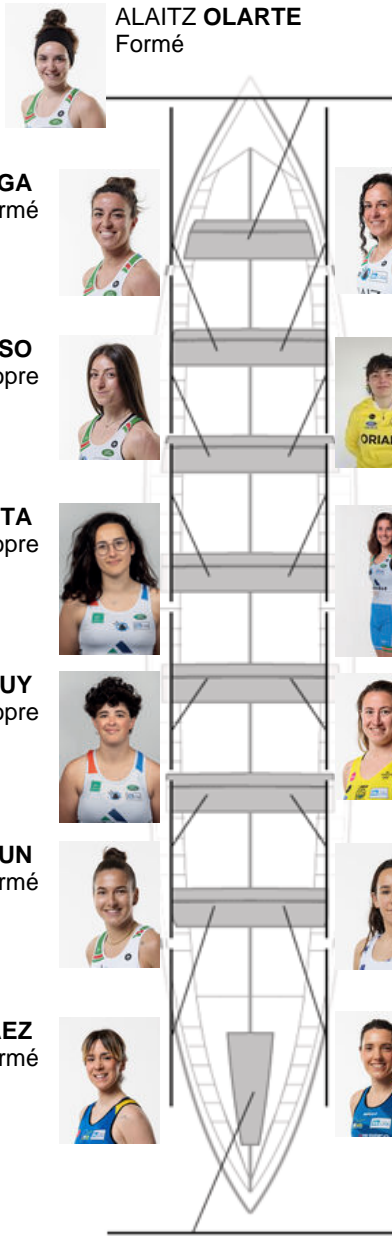

	Club	Temp	Dif	%	Points
4	NORTINDAL DONOSTIARRA	11:23,44	00:13.98	102.08%	1

Coach
RUFO
URTIZBEREA

Délegué
MIREN
ANTIA HERAS

Firma y sello

Supleánts

Ramón
~~OTERO~~
~~OTERO~~
Non propre

NEREA PEREZ
Capitaine
Non propre