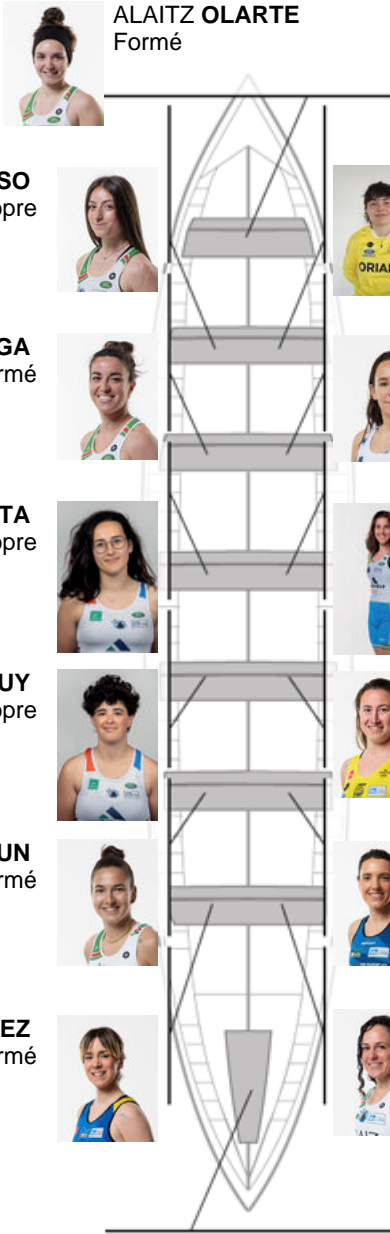

	Club	Temp	Dif	%	Points
3	NORTINDAL DONOSTIARRA	11:11,86	00:11.60	101.75%	2

Coach
RUFO
URTIZBEREA

Délegué
MIREN
ANTIA HERAS

Firma y sello

Supleánts

Ramon
ESBAN
ESBAN
Non propre

ALAITZ OLARTE
Formé

LAURA ALONSO
Non propre

MAIALEN ALKORTA
Propre

AINHOA LARRAÑAGA
Formé

ANE DIAZ
Non propre

SARA ROTETA
Non propre

UXUE ALBERDI
Non propre

MADDI PUY
Non propre

ONDIZ LEKUBARRI
Non propre

ITXASO UZCUDUN
Formé

OLATZ LOPEZ
Propre

HAIZEA SAEZ
Formé

ANGELA CASTRO
Non propre

NEREA PEREZ
Capitaine
Non propre

Formé:4

Prope: 2

Non propre: 8