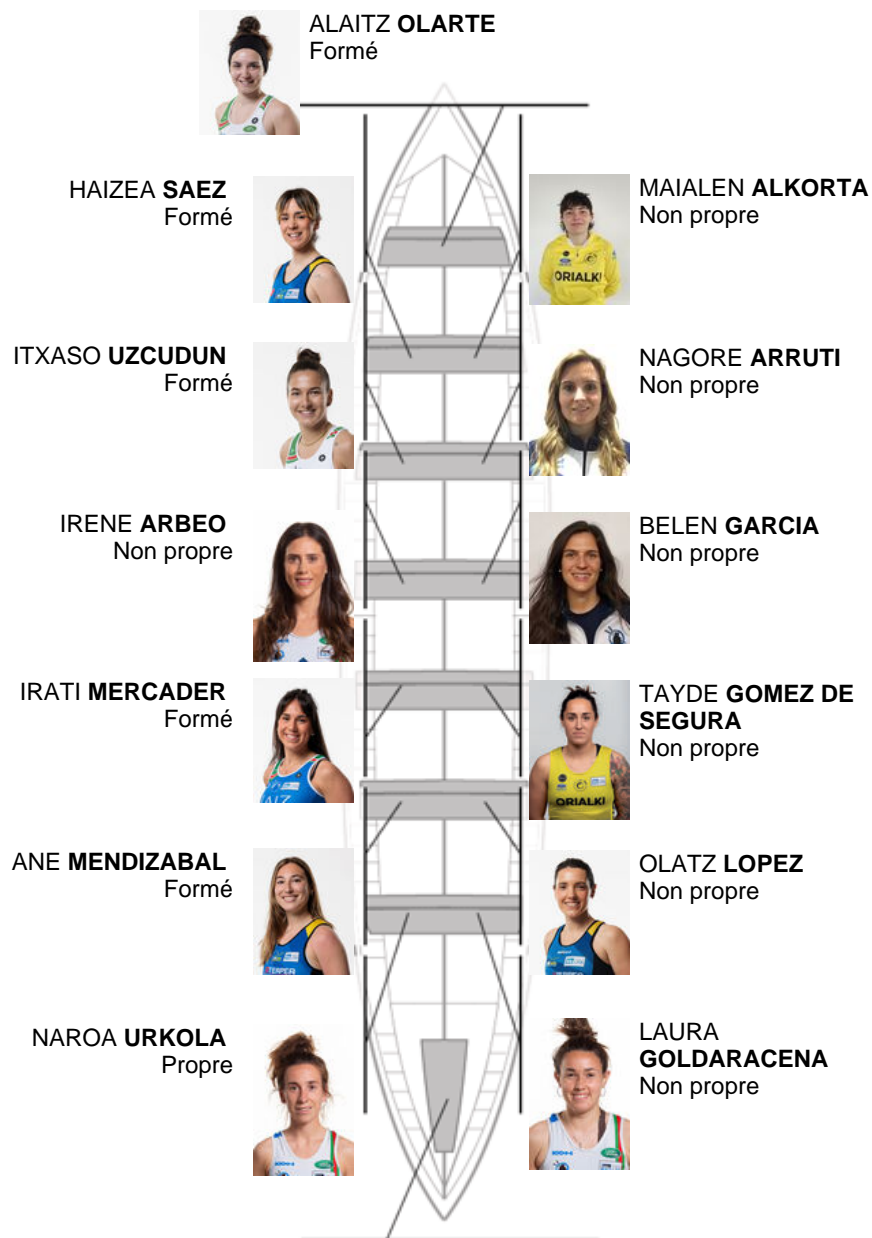

	Club	Temp	Dif	%	Points
4	NORTINDAL DONOSTIARRA	11:29,82	00:33.02	105.02%	1

Coach
IÑAKI
MENDIZABAL
ITURRIA

Déleégue
UNAI
LUZURIAGA SALEGI

Firma y sello

Supleánts

Ramón
ETXEBARRIA
ETXEBARRIA

Non propre

INDER PAREDES
Capitaine
Non propre