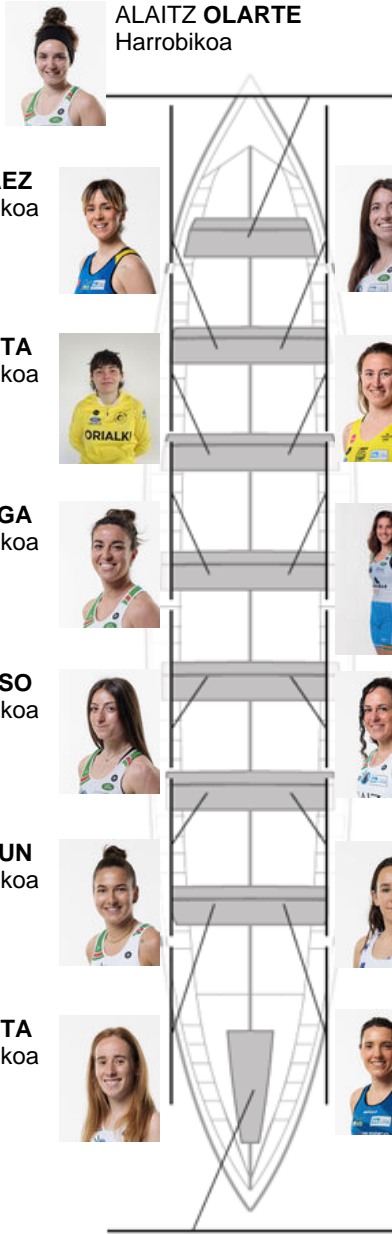

	Kluba	Denbora	Alde	%	Puntuak
2	NORTINDAL DONOSTIARRA	10:27,08	00:02.88	100.46%	7

Entrenatzailea  
RUFO  
URTIZBEREA

Ordezkarria  
ANA  
EIN UNZUETA

Firma y sello

**Ordezkarriak**

Arraunlaria  
~~NEREA PEREZ~~  
~~NEREA PEREZ~~  
ARTANO  
Ez berezkoa  
Harrobikoa

NEREA PEREZ  
Ez berezkoa

Harrobikoak:5  
Berezkoak: 2  
Ez berezkoak: 7