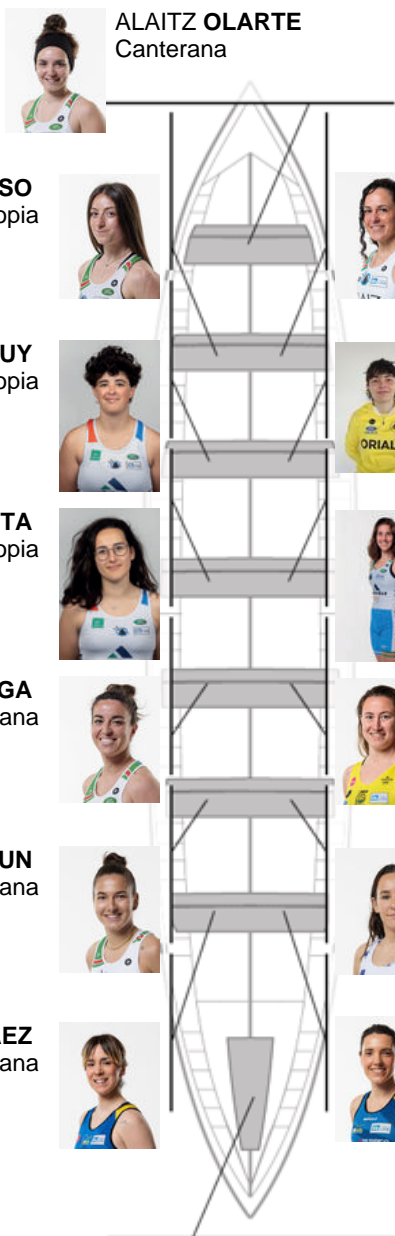

	Club	Tiempo	A favor	%	Puntos
4	NORTINDAL DONOSTIARRA	10:59,22	00:17.90	102.79%	1

Entrenador
RUFO
URTIZBEREA

Delegado/a
ANA
EIN UNZUETA

Firma y sello

Suplentes

Remera
~~AINHOA LARRAÑAGA~~
~~NEREA PEREZ~~
No propia

ALAITZ OLARTE
Canterana

LAURA ALONSO
No propia

ANGELA CASTRO
No propia

MADDI PUY
No propia

MAIALEN ALKORTA
Propia

SARA ROTETA
No propia

UXUE ALBERDI
No propia

AINHOA LARRAÑAGA
Canterana

ONDIZ LEKUBARRI
No propia

ITXASO UZCUDUN
Canterana

ANE DIAZ
No propia

HAIZEA SAEZ
Canterana

OLATZ LOPEZ
Propia

NEREA PEREZ
Capitán
No propia

Canteranos:4

Propios: 2