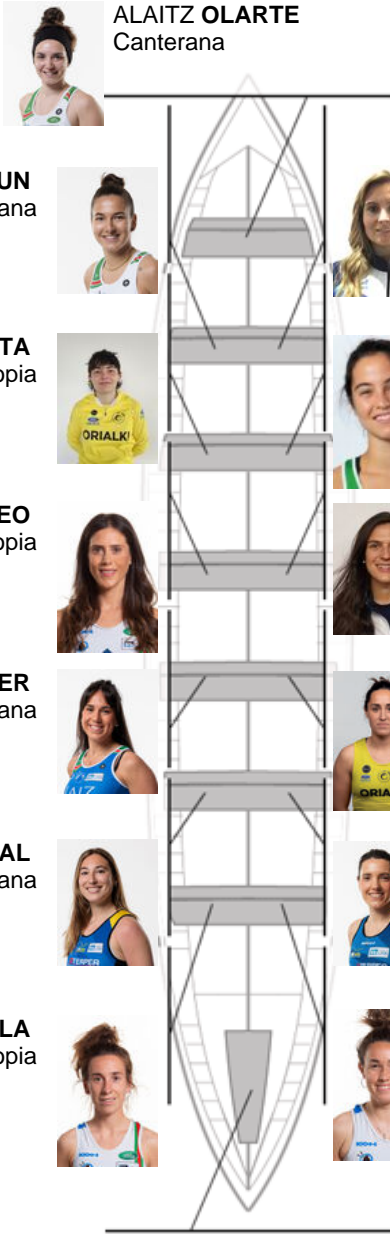

	Club	Tiempo	A favor	%	Puntos
4	NORTINDAL DONOSTIARRA	12:21,62	00:46.56	106.69%	1

Entrenador
IÑAKI
MENDIZABAL
ITURRIA

Delegado/a
ANA
EIN UNZUETA

Firma y sello

Suplentes

Remera
MENDIZABAL
GARCIA
No propia

ITXASO UZCUDUN
Canterana

NAGORE ARRUTI
No propia

MAIALEN ALKORTA
No propia

ALEXANDRA ARELLANO
No propia

IRENE ARBEO
No propia

BELEN GARCIA
No propia

IRATI MERCADER
Canterana

TAYDE GOMEZ DE SEGURA
No propia

ANE MENDIZABAL
Canterana

OLATZ LOPEZ
No propia

NAROA URKOLA
Propia

LAURA GOLDARACENA
No propia

Canteranos:4

Propios: 1

No propios: 9

INDER PAREDES
Capitán
No propia