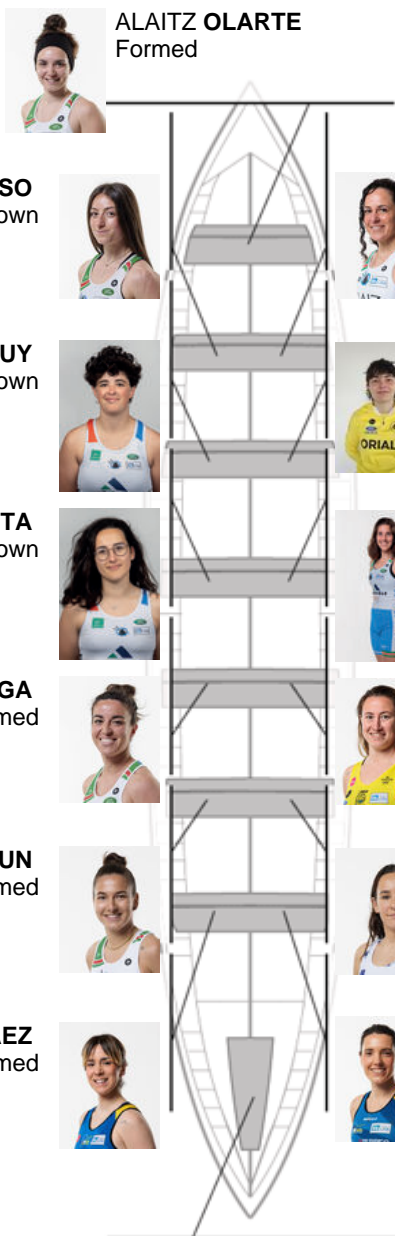

08-06-2022 / Nesken Ondoan Bandera - Scoring

	Club	Time	Dif.	%	Points
4	NORTINDAL DONOSTIARRA	10:59,22	00:17.90	102.79%	1

Coach
RUFO
URTIZBEREA

Delegate
ANA
EIN UNZUETA

Firma y sello

Subtitutes

Blipper
~~ANAITZ~~
~~ROBINER~~
Not own