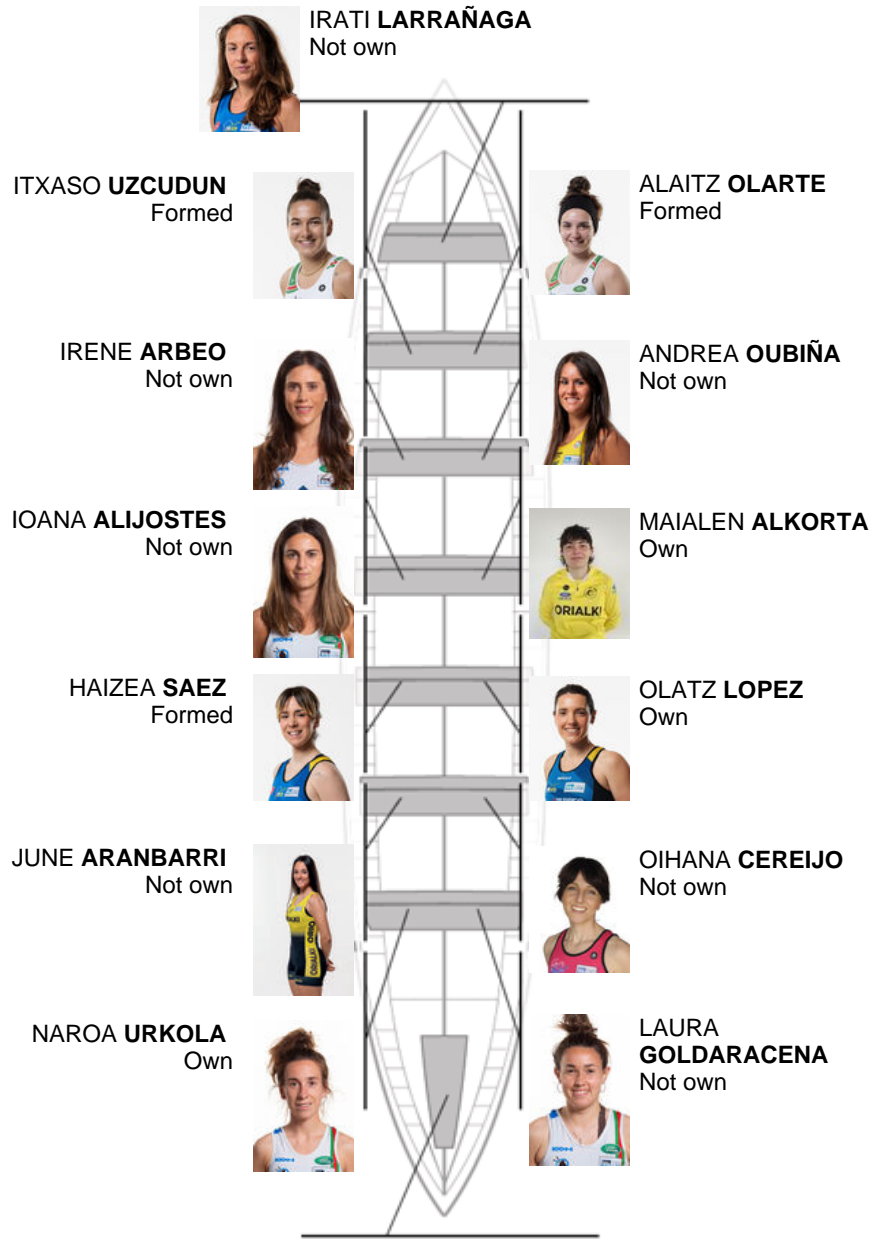

	Club	Time	Dif.	%	Points
4	NORTINDAL DONOSTIARRA	11:11,70	00:12.48	101.89%	1

Coach
JOSE RAMON
MENDIZABAL

Delegate
ANA
EIN UNZUETA

Firma y sello

Subtitutes

Blipper
ARRIBERA
MENDIZABAL
Not used

NATALIA TUBIO
Captain
Not own