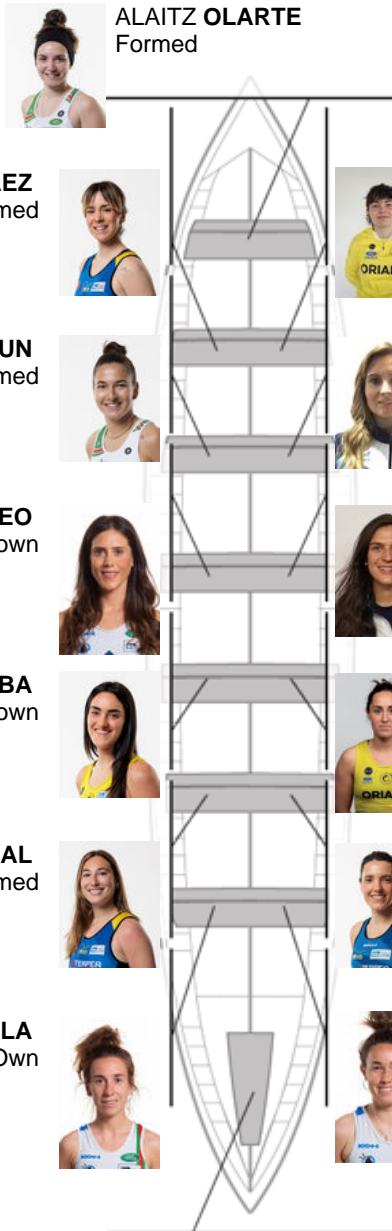

	Club	Time	Dif.	%	Points
3	NORTINDAL DONOSTIARRA	11:12,26	00:20.20	103.09%	2

Coach
IÑAKI
MENDIZABAL
ITURRIA

Delegate
ANA
EIN UNZUETA

Firma y sello

Subtitutes

Blipper
~~BERBAITZ~~
~~SEGURA~~
Not own

ALAITZ OLARTE
Formed

HAIZEA SAEZ
Formed

MAIALEN ALKORTA
Not own

ITXASO UZCUDUN
Formed

NAGORE ARRUTI
Not own

IRENE ARBEO
Not own

BELEN GARCIA
Not own

EIDER BARBA
Not own

TAYDE GOMEZ DE
SEGURA
Not own