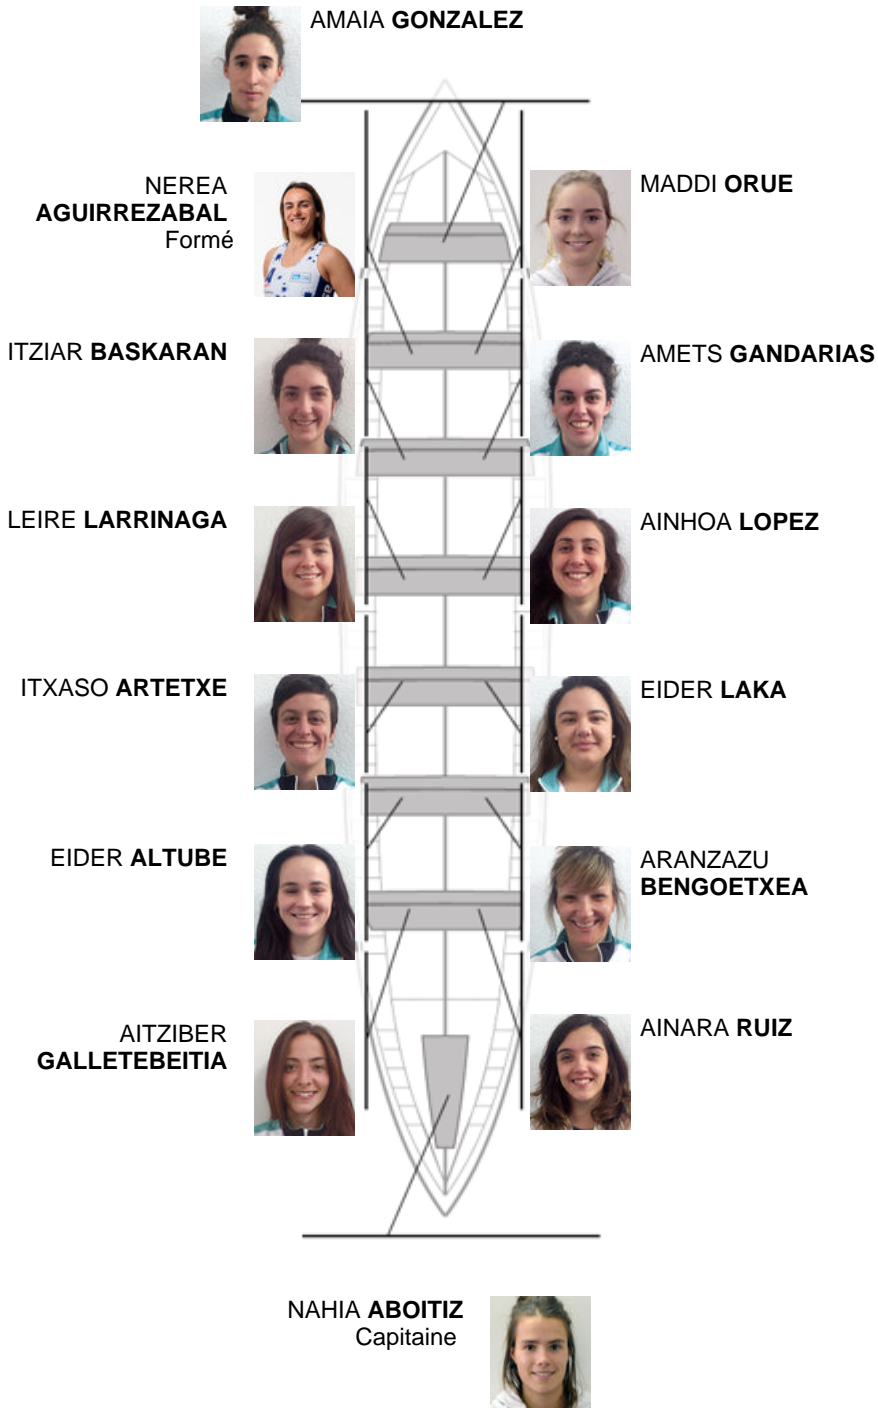

	Club	Temp	Dif	%	Points
12	CIKAUTXO LEA ARTIBAI	12:50,52	01:44.12	115.62%	1

Coach
**FERNANDO
 ZUGASTI BALZATEGI**

Délegué
**IÑAKI
 BADIOLA BERNAOLA**

Firma y sello

Supleánts

Rameuse /
**PATRIZIA
 GABRIS
 MEILAN**