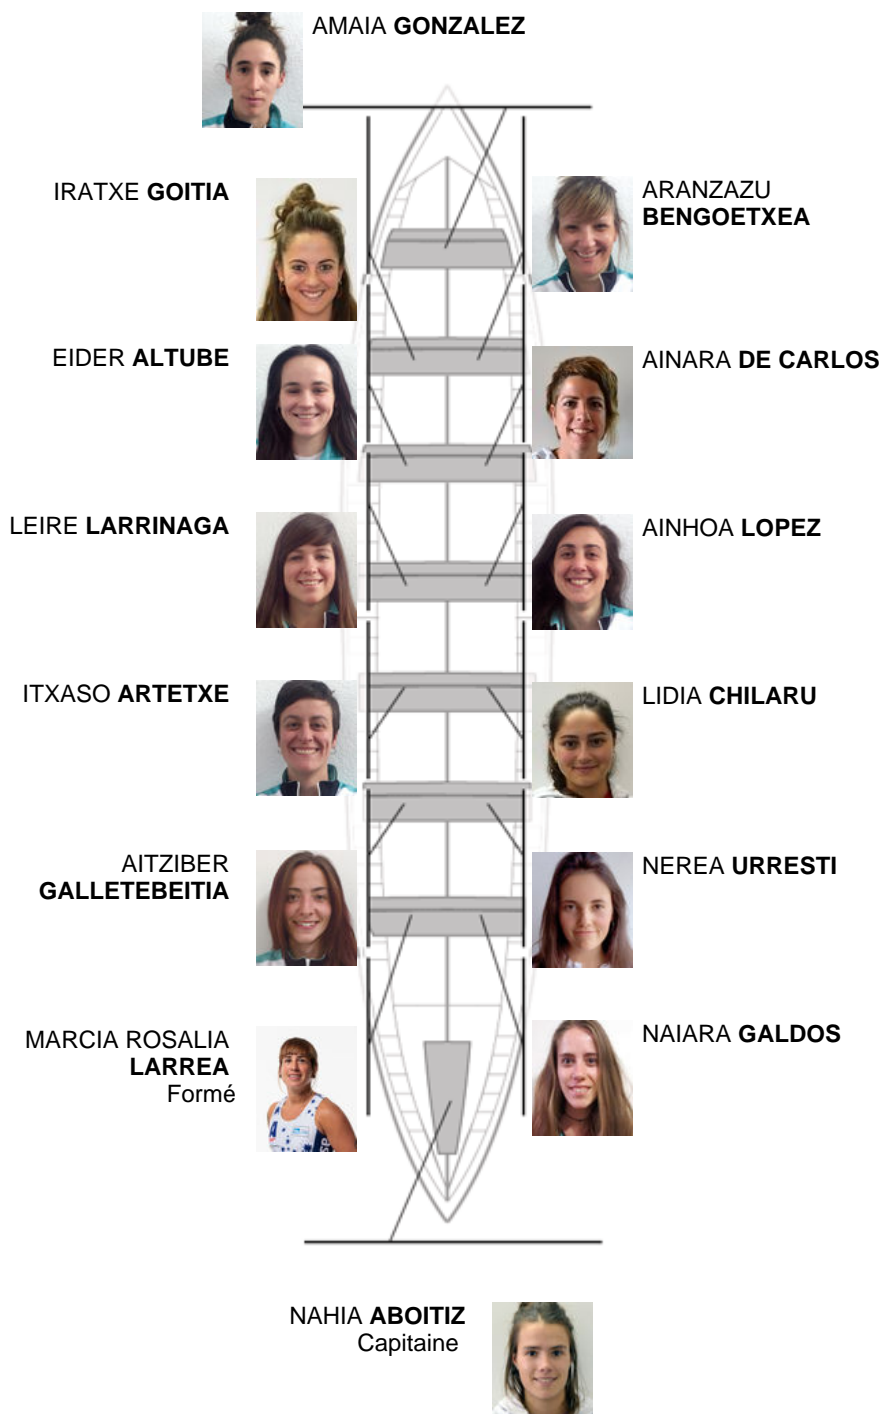

	Club	Temp	Dif	%	Points
10	CIKAUTXO LEA ARTIBAI	11:58,28	01:21.16	112.73%	1

Coach  
ERLANTZ  
RODRIGUEZ OSA

Délegué  
IÑAKI  
BADIOLA BERNAOLA

Firma y sello

### Supleánts

Rameuse /  
~~Proprietor~~  
CAAMAÑO

Non prope

Formé:1

Prope: 13

Non prope: