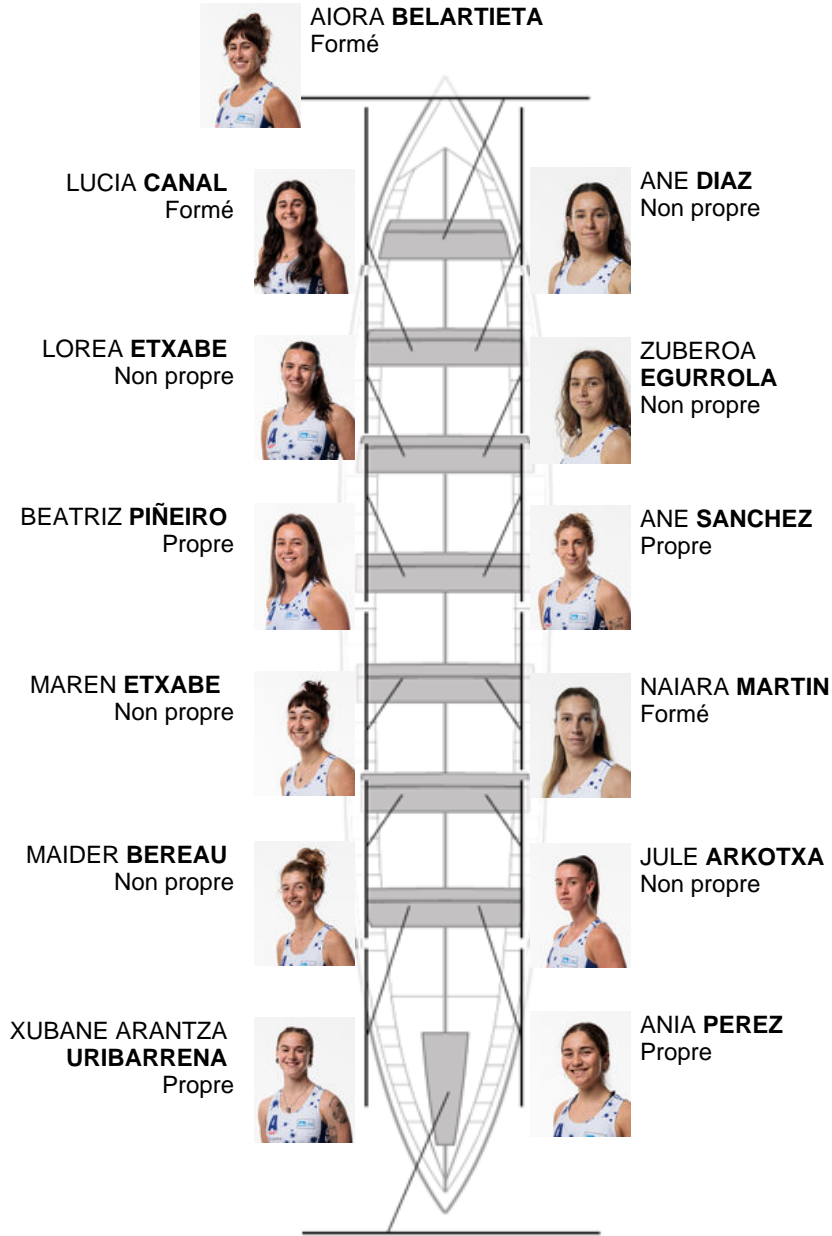

19-07-2025 / II. Gertu Eraikuntzak Bandera - Puntuable

	Club	Temp	Dif	%	Points
1	DONOSTIA ARRAUN LAGUNAK	10:38,70		100.00%	8

Coach  
**JUAN MARI  
 ETXABE**

Déleégue  
**ITZIAR  
 EGUREN**

Firma y sello

Supleánts

Rameuse /  
~~ANITA~~  
~~ROSALIA~~  
**ROSALIA  
 GARCIA**  
 Propre

**JOANA HALSOUET**  
 Capitaine  
 Non propre

**Formé:3**  
**Prope: 4**  
**Non prope: 7**