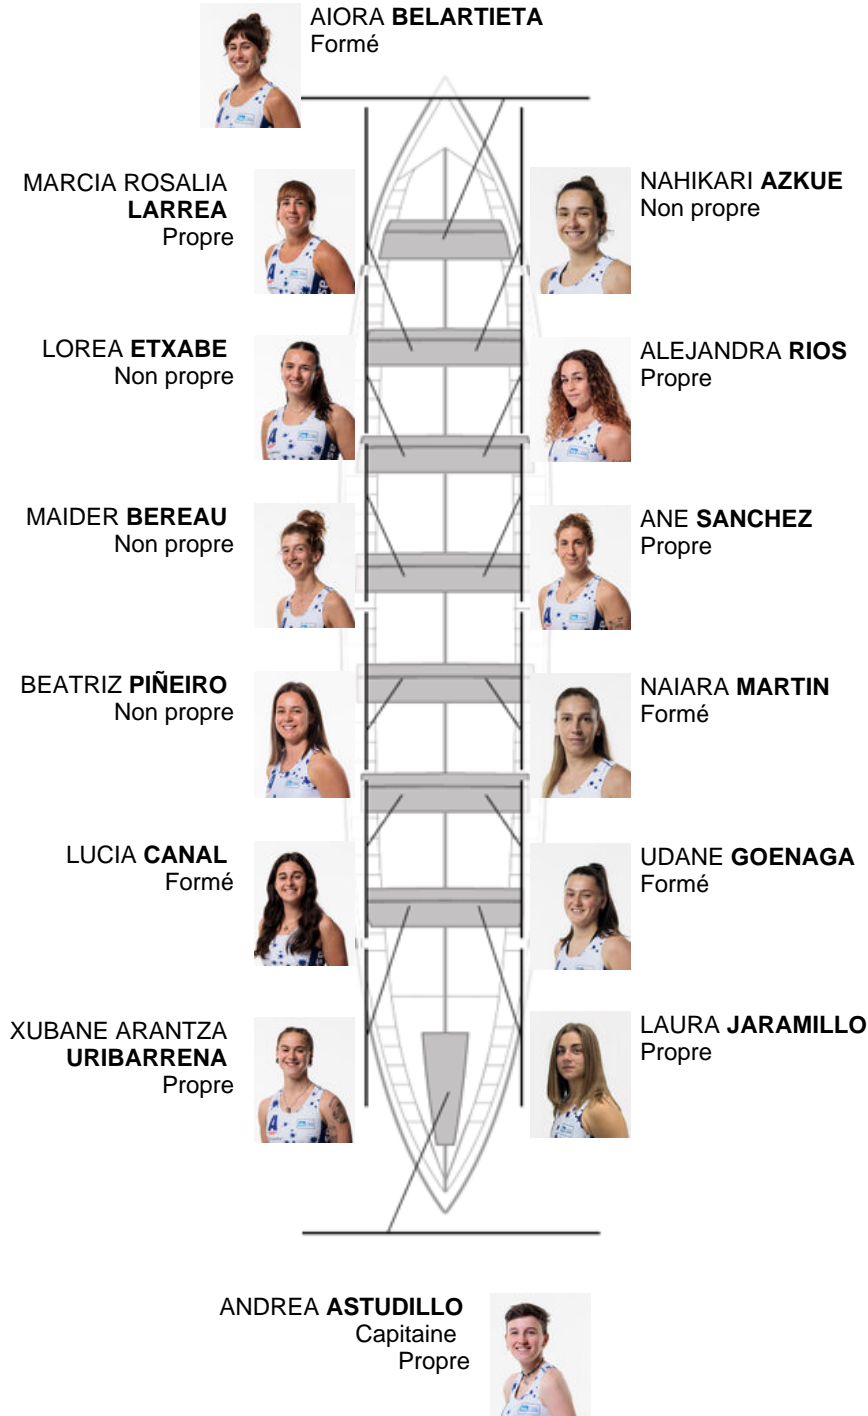

11-08-2024 / Gertu Eraikuntzako Bandera - Puntuable

	Club	Temp	Dif	%	Points
1	DONOSTIA ARRAUN LAGUNAK	10:42,40		100.00%	8

Coach
JUAN MARI
ETXABE

Délegué
ITZIAR
EGUREN

Firma y sello

Supleánts

Ramonessa
AMALIA
BERZENTES
Non propre