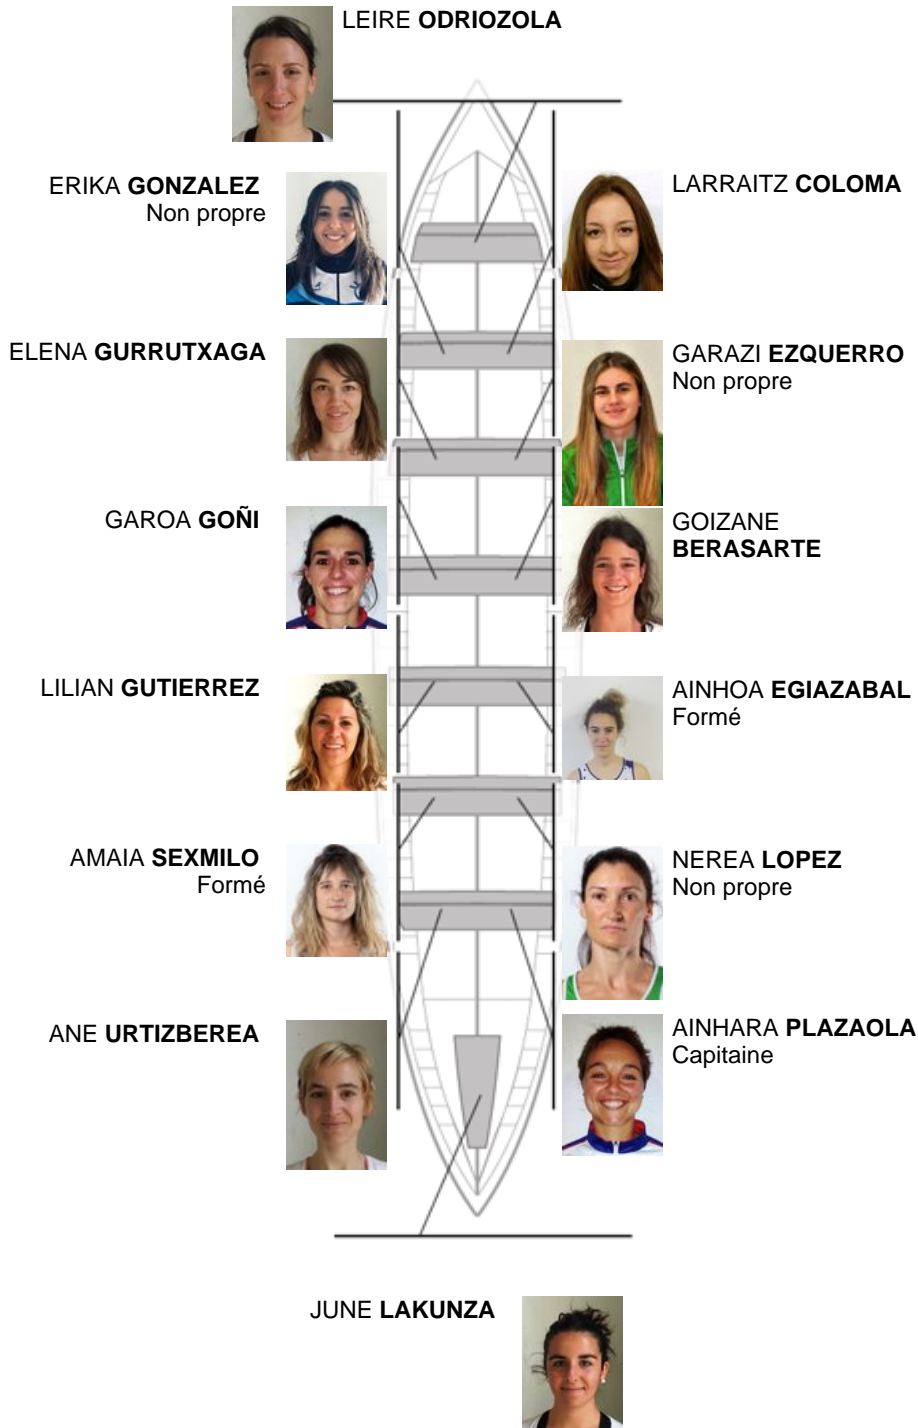

	Club	Temp	Dif	%	Points
8	DONOSTIA ARRAUN LAGUNAK	Descal			0

Coach
PATXI
OLABE

Délegué
ANTXON
GOMEZ

Firma y sello

Supleánts

Rameuse
~~XABANE~~
~~URIBARRENA~~
URIBARRENA
Formé
Non propre

Formé:2
Prope: 9
Non propre: 3