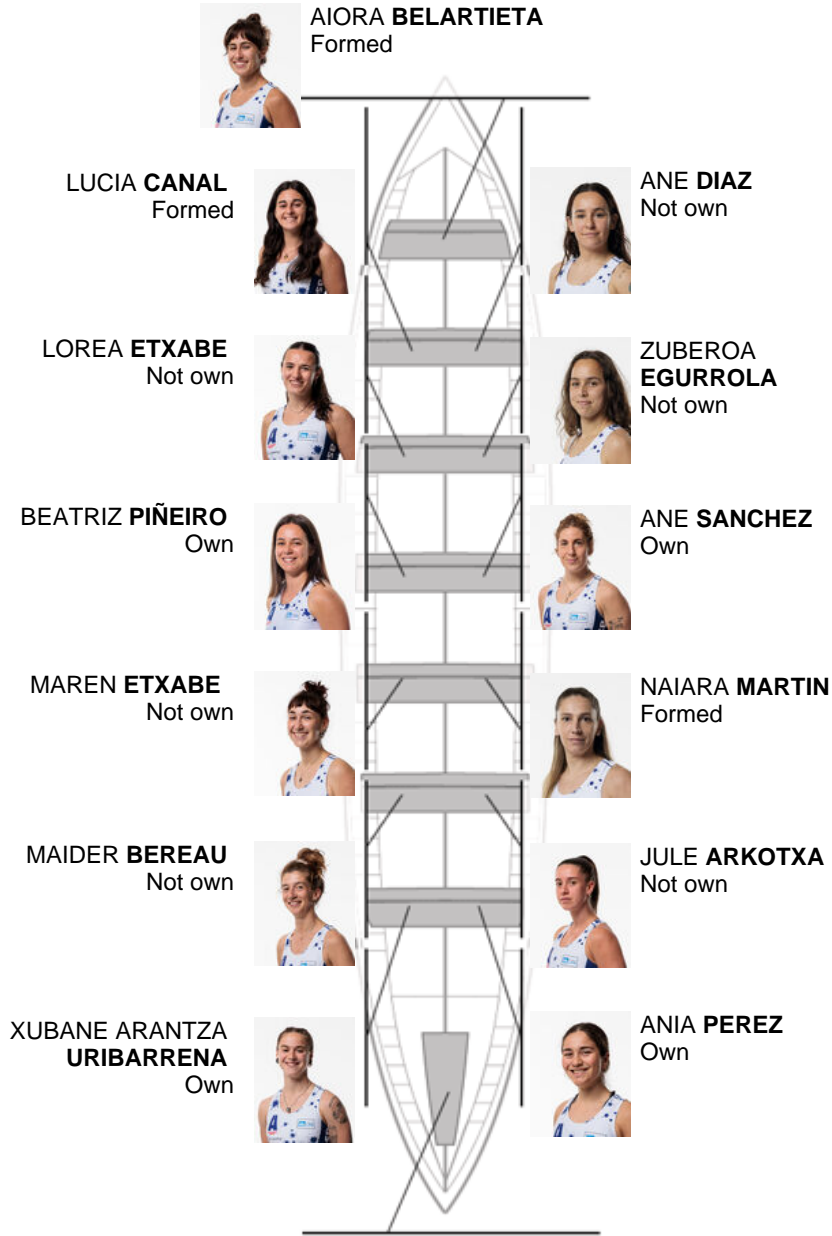

07-19-2025 / II. Gertu Eraikuntzak Bandera - Scoring

	Club	Time	Dif.	%	Points
1	DONOSTIA ARRAUN LAGUNAK	10:38,70		100.00%	8

Coach
**JUAN MARI
 ETXABE**

Delegate
**ITZIAR
 EGUREN**

Firma y sello

Subtitutes

Rower/ skipper
**ANEA
 LARREA**
 Notmed
 Own